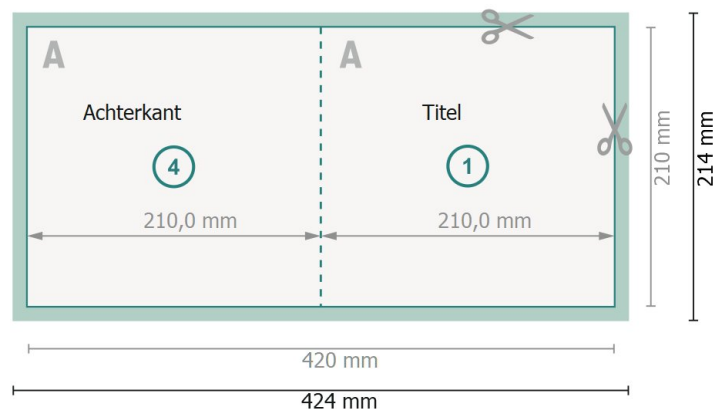

# Vouwkaarten met gedeeltelijke reliëflak, A4-vierkant

1 vouw

Buitenkant

Binnenkant

**Gegevensformaat (incl. 2 mm afloop):**

42,4 x 21,4 cm

**snijmarge:**

2 mm

**Eindformaat:**

42 x 21 cm

**Eindformaat (gesloten):**

21 x 21 cm

**Veiligheidsmarge:**

4 mm

afstand van de tekst/informatie tot aan de rand van het eindformaat: dit voorkomt dat bij het schoonsnijden teveel wordt uitgesneden.

## Let op:

Houd de snijmarge/afloop en de veiligheidsmarge zoals aangegeven aan.

Geef achtergrondkleuren, afbeeldingen of grafisch materiaal tot aan de rand van het gegevensformaat vorm.

Tijdens de productie kunnen door het snijden, stansen en vouwen toleranties optreden.