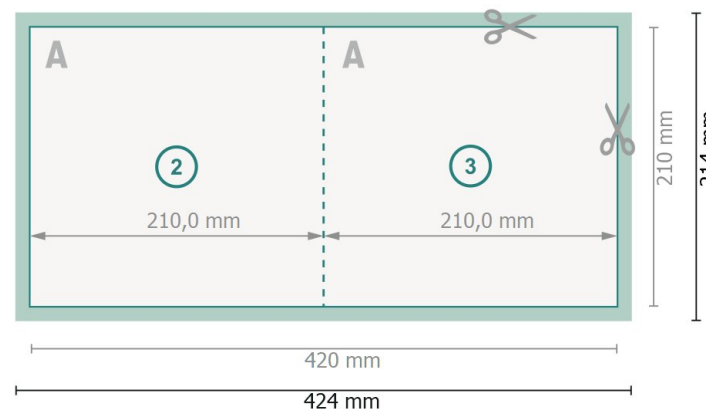

# Vouwkaarten met gedeeltelijke reliëflak, A4-vierkant

1 vouw

Buitenkant

Binnenkant

**Gegevensformaat (incl. 2 mm afloop):**

42,4 x 21,4 cm

**snijmarge:**

2 mm

**Eindformaat:**

42 x 21 cm

**Eindformaat (gesloten):**

21 x 21 cm

**Veiligheidsmarge:**

4 mm

afstand van de tekst/informatie tot aan de rand van het eindformaat: dit voorkomt dat bij het schoonsnijden teveel wordt uitgesneden.

## Let op:

Houd de snijmarge/afloop en de veiligheidsmarge zoals aangegeven aan.

Geef achtergrondkleuren, afbeeldingen of grafisch materiaal tot aan de rand van het gegevensformaat vorm.

Tijdens de productie kunnen door het snijden, stansen en vouwen toleranties optreden.