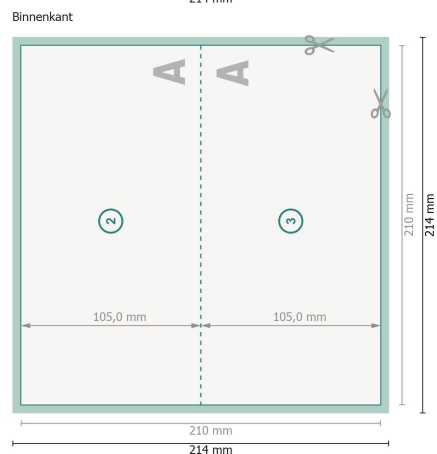

Vouwkaarten met gedeeltelijke reliëflak, DL liggend formaat, rillijn lange zijde

1 vouw

Weergave 90 graden gedraaid.

Gegevensformaat (incl. 2 mm afloop):

21,4 x 21,4 cm

snijmarge:

2 mm

Eindformaat:

21 x 21 cm

Eindformaat (gesloten):

21 x 10,5 cm

Veiligheidsmarge:

4 mm

afstand van de tekst/informatie tot aan de rand van het eindformaat: dit voorkomt dat bij het schoonsnijden teveel wordt uitgesneden.

Verklaring van de symbolen

 Snijmarge

 Leesrichting

 Eindformaat

 Gegevensformaat

 Hier snijden/stansen wij uw product

 Rillijn/Vouwlijn

Let op:

Houd de snijmarge/afloop en de veiligheidsmarge zoals aangegeven aan.