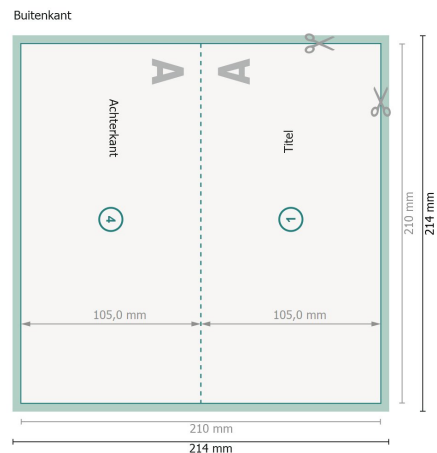

Vouwkaarten met gedeeltelijke reliëflak, DL liggend formaat, rillijn lange zijde

1 vouw

Weergave 90 graden gedraaid.

Gegevensformaat (incl. 2 mm afloop):

21,4 x 21,4 cm

snijmarge:

2 mm

Eindformaat:

21 x 21 cm

Eindformaat (gesloten):

21 x 10,5 cm

Veiligheidsmarge:

4 mm

afstand van de tekst/informatie tot aan de rand van het eindformaat: dit voorkomt dat bij het schoonsnijden teveel wordt uitgesneden.

Verklaring van de symbolen

 Snijmarge

 Leesrichting

 Eindformaat

 Gegevensformaat

 Hier snijden/stansen wij uw product

 Rillijn/Vouwlijn

Let op:

Houd de snijmarge/afloop en de veiligheidsmarge zoals aangegeven aan.