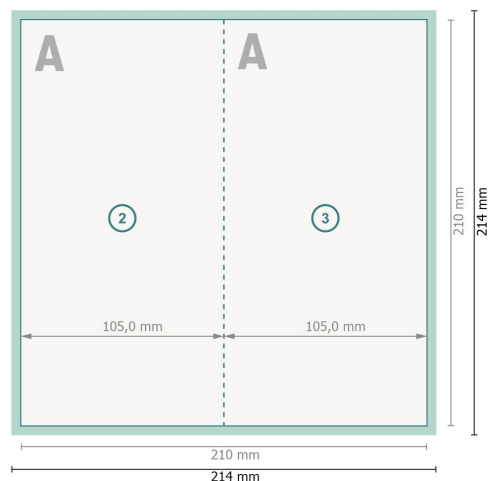

Kerstvouwkaarten staand formaat met gedeeltelijke foliedruk, DL

4-zijdig, 1 vouw

Buitenkant

Binnenkant

Gegevensformaat (incl. 2 mm afloop):
21,4 x 21,4 cm

snijmarge:
2 mm

Eindformaat:
21 x 21 cm

Eindformaat (gesloten):
10,5 x 21 cm

Veiligheidsmarge:
4 mm

afstand van de tekst/informatie tot aan de rand van het eindformaat: dit voorkomt dat bij het schoonsnijden teveel wordt uitgesneden.

Verklaring van de symbolen

 Snijmarge

 Leesrichting

 Eindformaat

 Gegevensformaat

 Hier snijden/stansen wij uw product

 Rillijn/Vouwlijn

Let op:

Houd de snijmarge/afloop en de veiligheidsmarge zoals aangegeven aan.

Geef achtergrondkleuren, afbeeldingen of grafisch materiaal tot aan de rand van het gegevensformaat vorm.