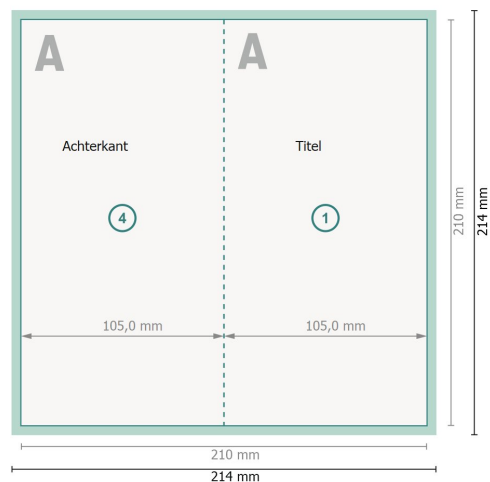

Kerstvouwkaarten staand formaat met gedeeltelijke foliedruk, DL

4-zijdig, 1 vouw

Buitenkant

Binnenkant

Gegevensformaat (incl. 2 mm afloop):
21,4 x 21,4 cm

snijmarge:
2 mm

Eindformaat:
21 x 21 cm

Eindformaat (gesloten):
10,5 x 21 cm

Veiligheidsmarge:
4 mm

afstand van de tekst/informatie tot aan de rand van het eindformaat: dit voorkomt dat bij het schoonsnijden teveel wordt uitgesneden.

Verklaring van de symbolen

 Snijmarge

 Leesrichting

 Eindformaat

 Gegevensformaat

 Hier snijden/stansen wij uw product

 Rillijn/Vouwlijn

Let op:

Houd de snijmarge/afloop en de veiligheidsmarge zoals aangegeven aan.

Geef achtergrondkleuren, afbeeldingen of grafisch materiaal tot aan de rand van het gegevensformaat vorm.