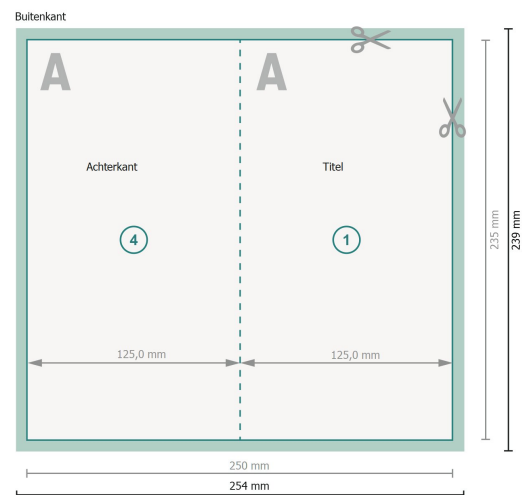

# Vouwkaarten stand formaat met gedeeltelijke foliedruk, maxi

1 vouw

**Gegevensformaat (incl. 2 mm afloop):**  
25,4 x 23,9 cm

**snijmarge:**  
2 mm

**Eindformaat:**  
25 x 23,5 cm

**Eindformaat (gesloten):**  
12,5 x 23,5 cm

**Veiligheidsmarge:**  
4 mm

afstand van de tekst/informatie tot aan de rand van het eindformaat: dit voorkomt dat bij het schoonsnijden teveel wordt uitgesneden.

## Verklaring van de symbolen

 Snijmarge

 Leesrichting

 Eindformaat

 Gegevensformaat

 Hier snijden/stansen wij uw product

 Rillijn/Vouwlijn

## Let op:

Houd de snijmarge/afloop en de veiligheidsmarge zoals aangegeven aan.

Geef achtergrondkleuren, afbeeldingen of grafisch materiaal tot aan de rand van het gegevensformaat vorm.

Tijdens de productie kunnen door het snijden, stansen en vouwen toleranties optreden.