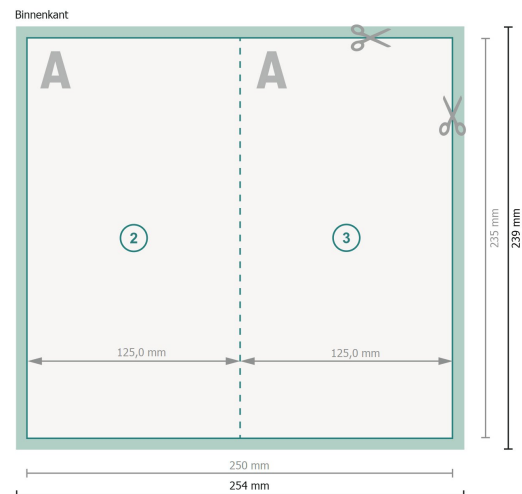

# Vouwkaarten stand formaat met gedeeltelijke foliedruk, maxi

1 vouw

**Gegevensformaat (incl. 2 mm afloop):**  
25,4 x 23,9 cm

**snijmarge:**  
2 mm

**Eindformaat:**  
25 x 23,5 cm

**Eindformaat (gesloten):**  
12,5 x 23,5 cm

**Veiligheidsmarge:**  
4 mm

afstand van de tekst/informatie tot aan de rand van het eindformaat: dit voorkomt dat bij het schoonsnijden teveel wordt uitgesneden.

## Verklaring van de symbolen

 Snijmarge

 Leesrichting

 Eindformaat

 Gegevensformaat

 Hier snijden/stansen wij uw product

 Rillijn/Vouwlijn