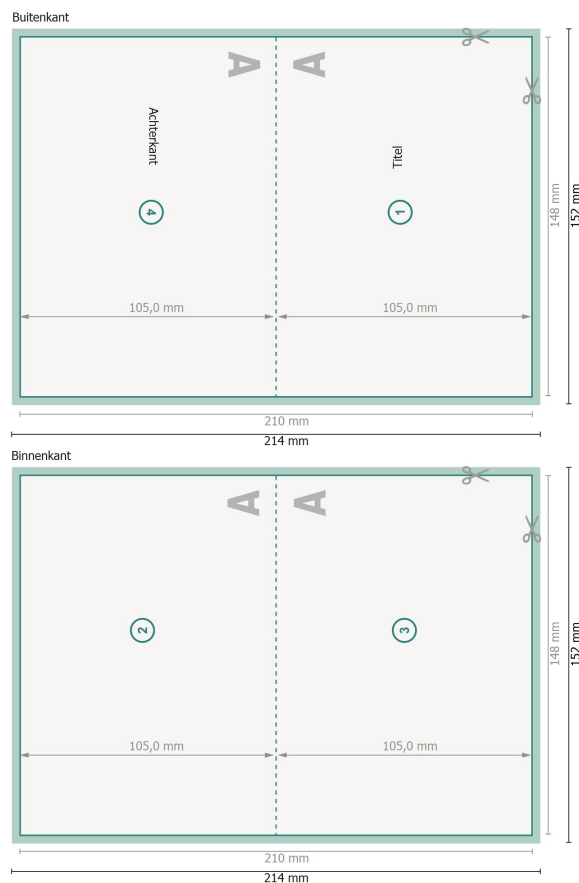

Vouwkaarten met gedeeltelijke foliedruk, A6 liggend formaat, rillijn lange zijde

1 vouw

Weergave 90 graden gedraaid.

Gegevensformaat (incl. 2 mm afloop):

21,4 x 15,2 cm

snijmarge:

2 mm

Eindformaat:

21 x 14,8 cm

Eindformaat (gesloten):

14,8 x 10,5 cm

Veiligheidsmarge:

4 mm

afstand van de tekst/informatie tot aan de rand van het eindformaat: dit voorkomt dat bij het schoonsnijden teveel wordt uitgesneden.

Verklaring van de symbolen

 Snijmarge

 Leesrichting

 Eindformaat

 Gegevensformaat

 Hier snijden/stansen wij uw product

 Rillijn/Vouwlijn

Let op:

Houd de snijmarge/afloop en de veiligheidsmarge zoals aangegeven aan.

Geef achtergrondkleuren, afbeeldingen of grafisch materiaal tot aan de rand van het gegevensformaat vorm.

Tijdens de productie kunnen door het snijden, stansen en vouwen toleranties optreden.