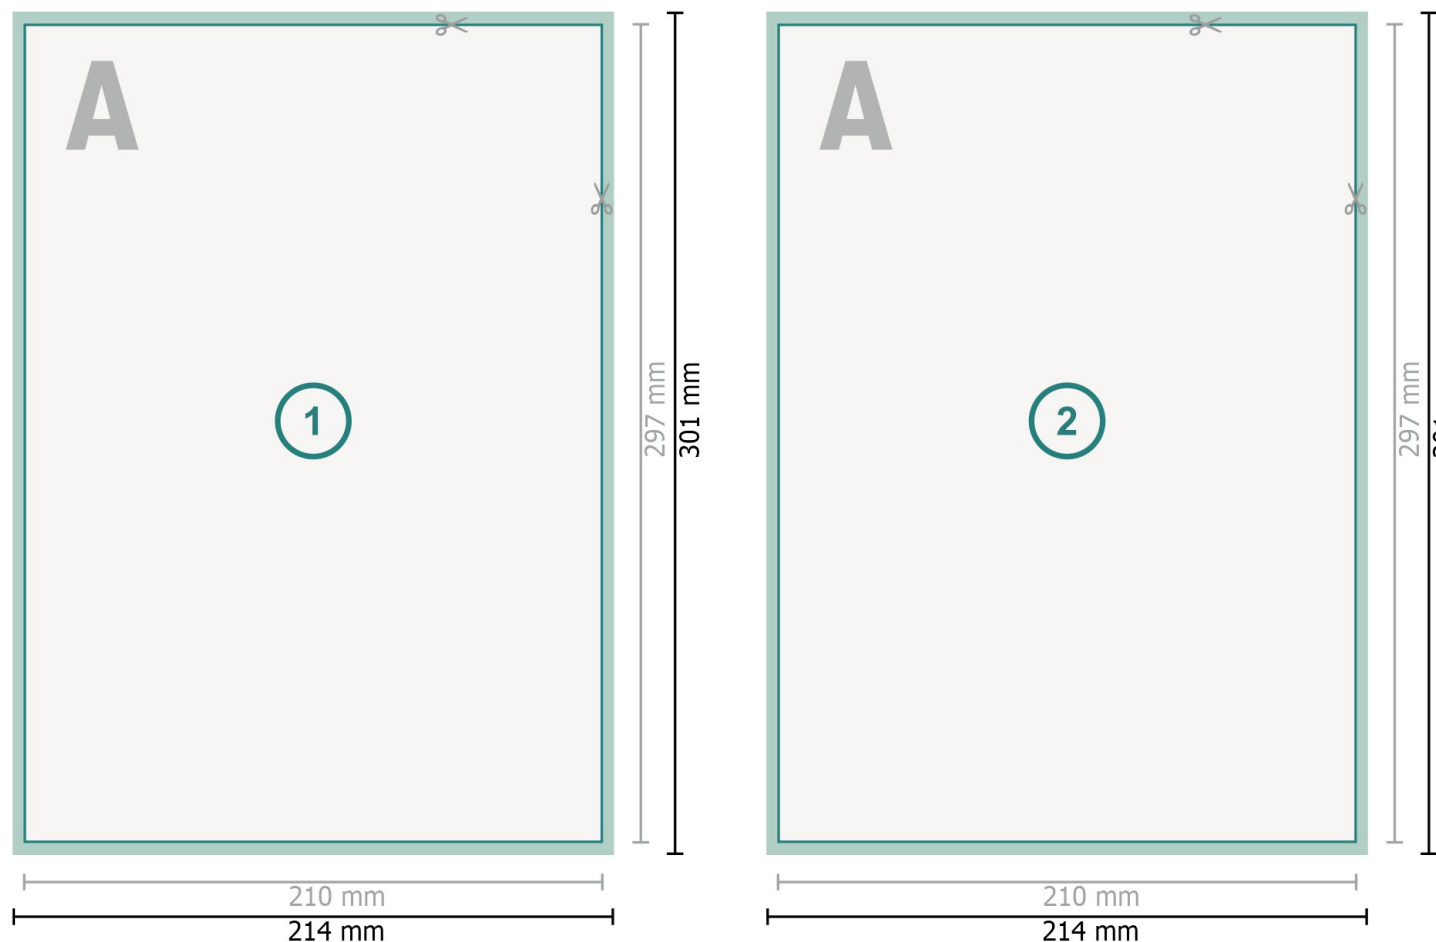

# Flyers met gedeeltelijke reliëflak, A4

**Gegevensformaat (incl. mm afloop):**  
21,4 x 30,1 cm

**snijmarge:**  
mm

**Eindformaat:**  
21 x 29,7 cm

**Veiligheidsmarge:**  
4 mm  
afstand van de tekst/informatie tot aan de rand van het eindformaat: dit voorkomt dat bij het schoonsnijden teveel wordt uitgesneden.

## Let op:

Houd de snijmarge/afloop en de veiligheidsmarge zoals aangegeven aan.

Geef achtergrondkleuren, afbeeldingen of grafisch materiaal tot aan de rand van het gegevensformaat vorm.

Tijdens de productie kunnen door het snijden, stansen en vouwen toleranties optreden.

## Verklaring van de symbolen

 Snijmarge

 Leesrichting

 Eindformaat

 Gegevensformaat