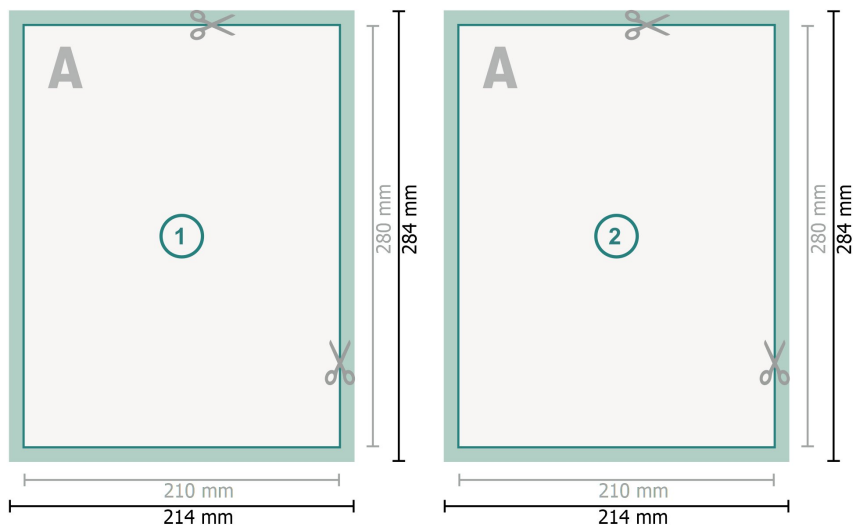

# Flyers met gedeeltelijke reliëflak, 21 x 28 cm

**Gegevensformaat (incl. mm afloop):**  
21,4 x 28,4 cm

**snijmarge:**  
mm

**Eindformaat:**  
21 x 28 cm

**Veiligheidsmarge:**  
4 mm  
afstand van de tekst/informatie tot aan de rand van het eindformaat: dit voorkomt dat bij het schoonsnijden teveel wordt uitgesneden.

## Verklaring van de symbolen

 Snijmarge

 Leesrichting

 Eindformaat

 Gegevensformaat

## Let op:

Houd de snijmarge/afloop en de veiligheidsmarge zoals aangegeven aan.

Geef achtergrondkleuren, afbeeldingen of grafisch materiaal tot aan de rand van het gegevensformaat vorm.

Tijdens de productie kunnen door het snijden, stansen en vouwen toleranties optreden.