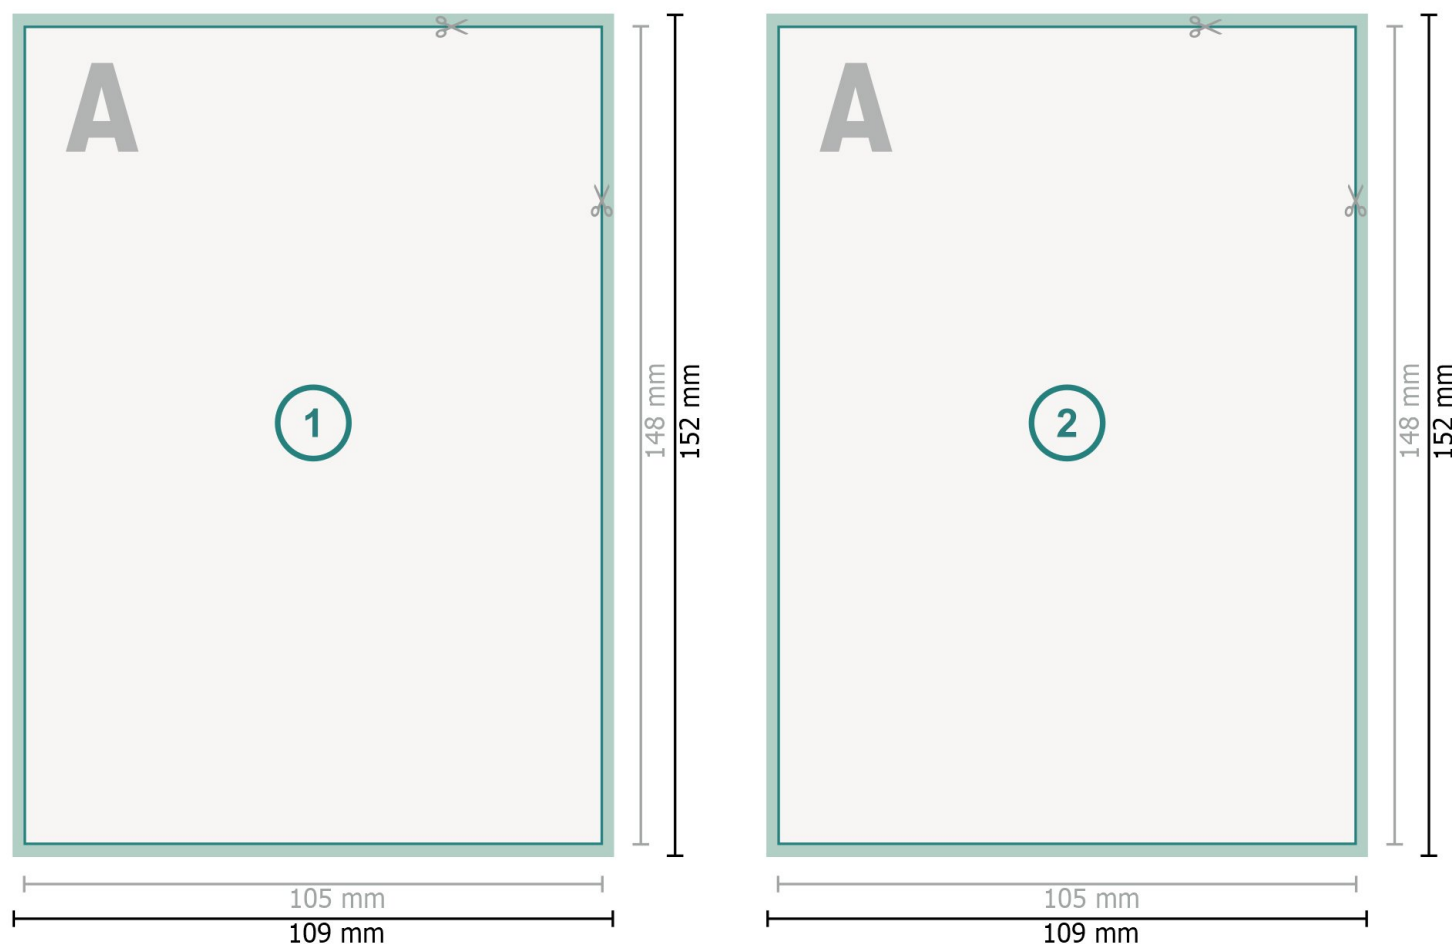

Kerstpostkaarten met gedeeltelijke foliedruk, A6

Gegevensformaat (incl. 2 mm afloop):
10,9 x 15,2 cm

snijmarge:
2 mm

Eindformaat:
10,5 x 14,8 cm

Veiligheidsmarge:
4 mm
afstand van de tekst/informatie tot aan de rand van het eindformaat: dit voorkomt dat bij het schoonsnijden teveel wordt uitgesneden.

Verklaring van de symbolen

 Snijmarge

 Leesrichting

 Eindformaat

 Gegevensformaat

 Hier snijden/stansen wij uw product

Let op:

Houd de snijmarge/afloop en de veiligheidsmarge zoals aangegeven aan.

Geef achtergrondkleuren, afbeeldingen of grafisch materiaal tot aan de rand van het gegevensformaat vorm.

Tijdens de productie kunnen door het snijden, stansen en vouwen toleranties optreden.

Informatie over het gegevensformaat/aanleverformaat vindt u onder het menupunt *Drukgegevens* op www.onlineprinters.be