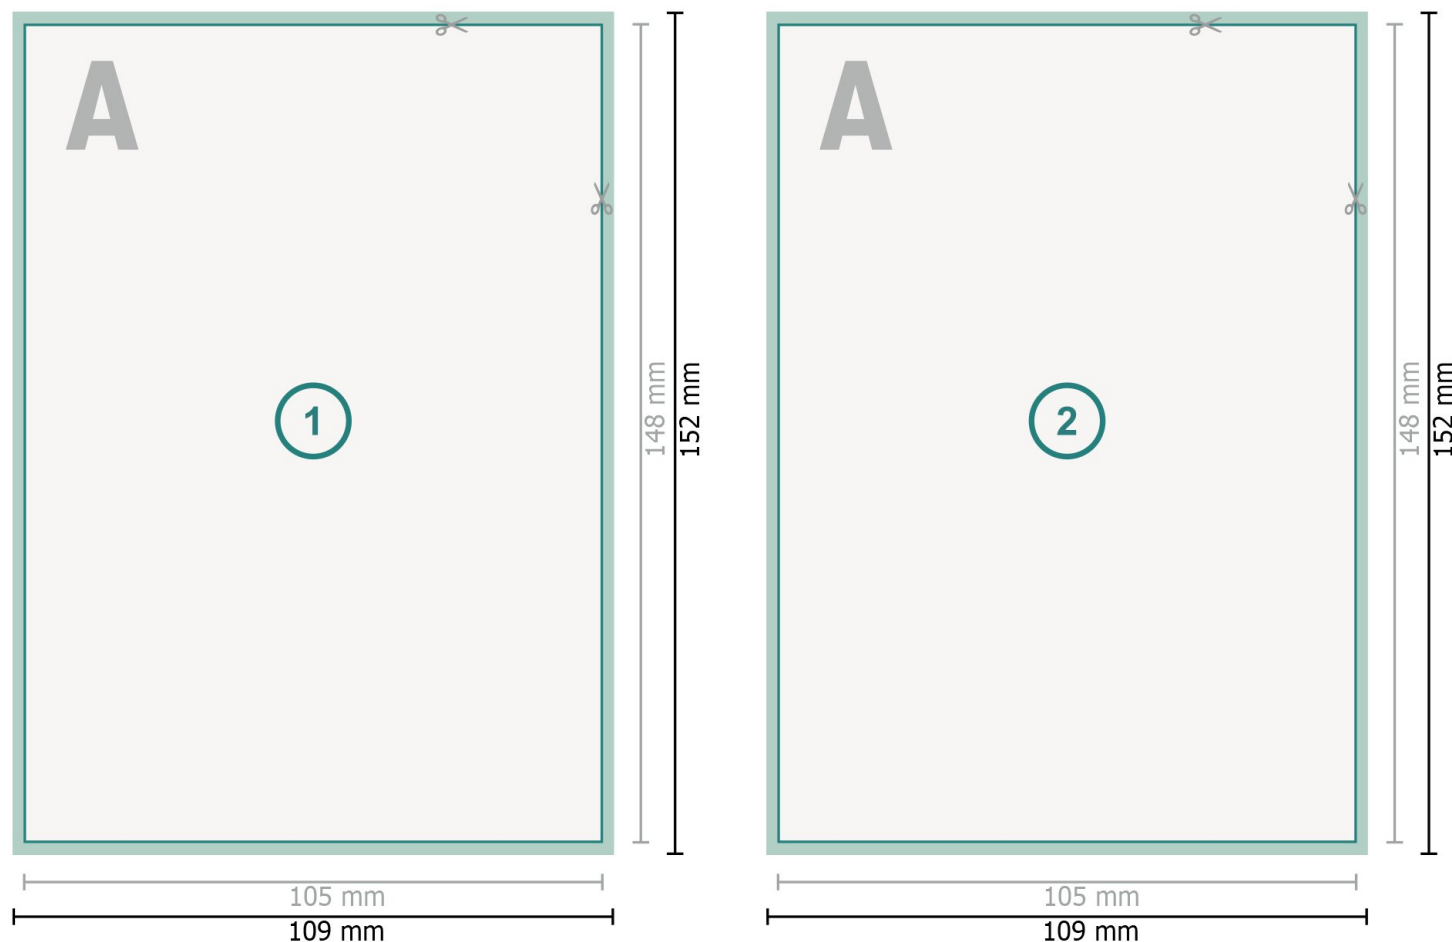

Kerstpostkaarten met gedeeltelijke UV-lak, A6

Gegevensformaat (incl. 2 mm afloop):
10,9 x 15,2 cm

snijmarge:
2 mm

Eindformaat:
10,5 x 14,8 cm

Veiligheidsmarge:
4 mm
afstand van de tekst/informatie tot aan de rand van het eindformaat: dit voorkomt dat bij het schoonsnijden teveel wordt uitgesneden.

Verklaring van de symbolen

 Snijmarge

 Leesrichting

 Eindformaat

 Gegevensformaat

 Hier snijden/stansen wij uw product

Let op:

Houd de snijmarge/afloop en de veiligheidsmarge zoals aangegeven aan.

Geef achtergrondkleuren, afbeeldingen of grafisch materiaal tot aan de rand van het gegevensformaat vorm.

Tijdens de productie kunnen door het snijden, stansen en vouwen toleranties optreden.

Informatie over het gegevensformaat/aanleverformaat vindt u onder het menupunt *Drukgegevens* op www.onlineprinters.be