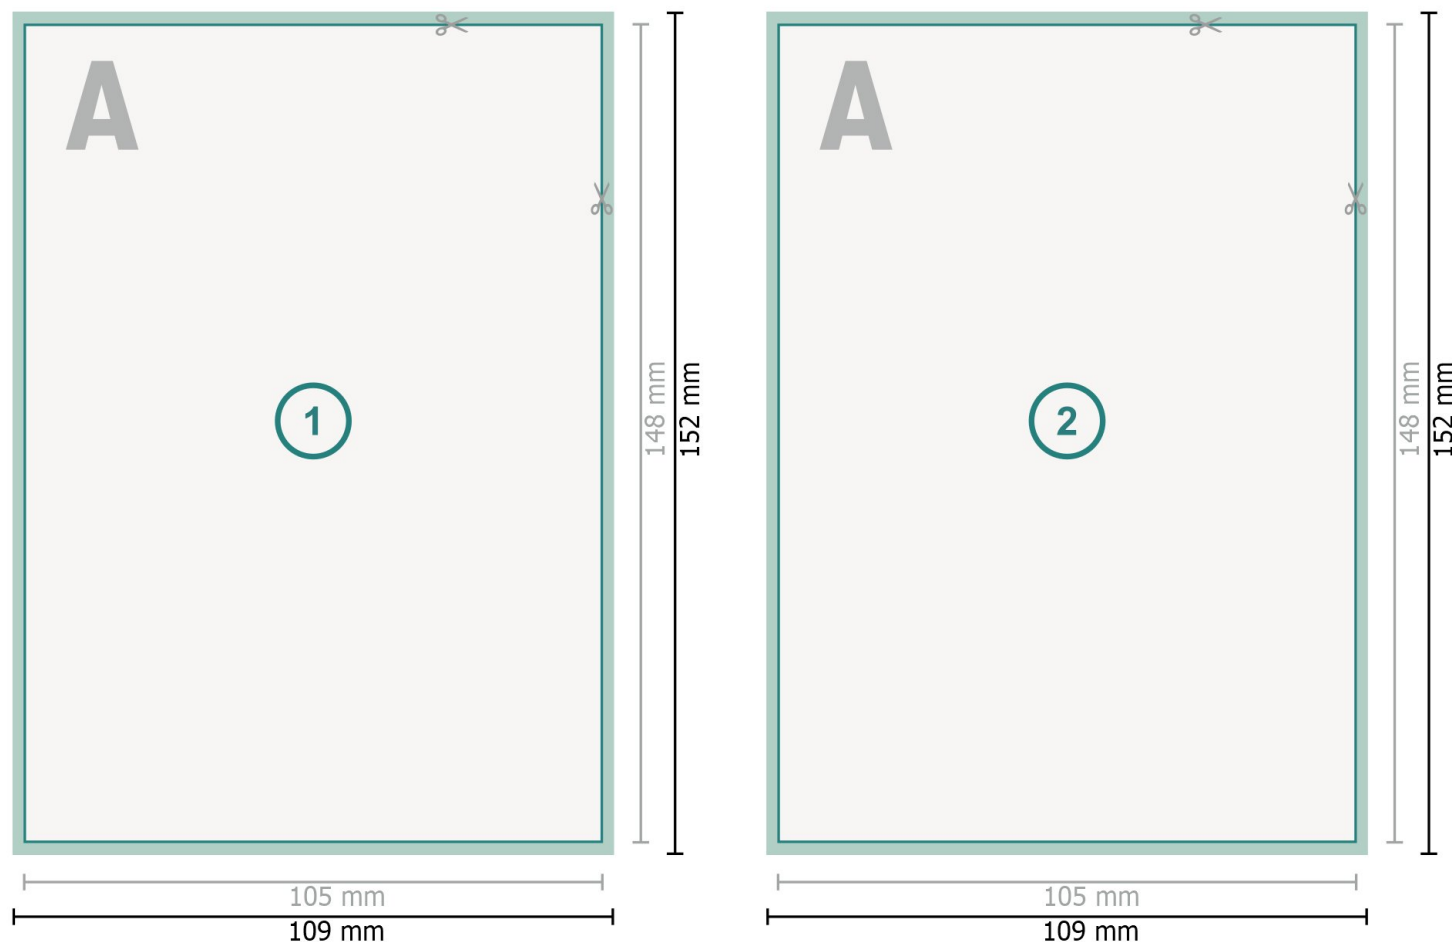

# Kerstpostkaarten met gedeeltelijke reliëflak, A6

**Gegevensformaat (incl. 2 mm afloop):**  
10,9 x 15,2 cm

**snijmarge:**  
2 mm

**Eindformaat:**  
10,5 x 14,8 cm

**Veiligheidsmarge:**  
4 mm  
afstand van de tekst/informatie tot aan de rand van het eindformaat: dit voorkomt dat bij het schoonsnijden teveel wordt uitgesneden.

## Verklaring van de symbolen

 Snijmarge

 Leesrichting

 Eindformaat

 Gegevensformaat

 Hier snijden/stansen wij uw product

## Let op:

Houd de snijmarge/afloop en de veiligheidsmarge zoals aangegeven aan.

Geef achtergrondkleuren, afbeeldingen of grafisch materiaal tot aan de rand van het gegevensformaat vorm.

Tijdens de productie kunnen door het snijden, stansen en vouwen toleranties optreden.