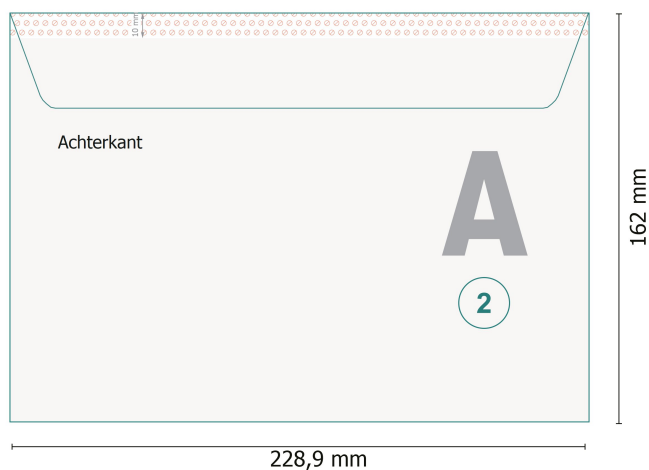

Enveloppen, C5 met venster links, 90 g/m² offsetpapier

Gegevensformaat (incl. 5 mm afloop):
22,89 x 16,2 cm

Eindformaat:
22,89 x 15,2 cm

Bedrukbaar gedeelte:
22,9 x 15,2 cm

snijmarge:
5 mm

Veiligheidsmarge:
4 mm
afstand van de tekst/informatie tot aan de rand van het eindformaat: dit voorkomt dat bij het schoonsnijden teveel wordt uitgesneden.

Verklaring van de symbolen

-  Snijmarge
-  Leesrichting
-  Eindformaat
-  Gegevensformaat
-  Hier snijden/stansen wij uw product
-  Niet bedrukbaar
-  Rillijn/Vouwlijn

Let op:

Houd de snijmarge/afloop en de veiligheidsmarge zoals aangegeven aan.