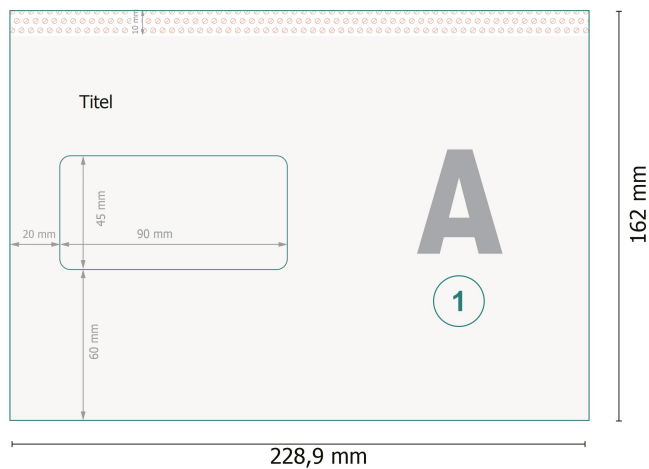

Enveloppen, C5 met venster links, 90 g/m² offsetpapier

Gegevensformaat (incl. 5 mm afloop):
22,89 x 16,2 cm

Eindformaat:
22,89 x 15,2 cm

Bedrukbaar gedeelte:
22,9 x 15,2 cm

snijmarge:
5 mm

Veiligheidsmarge:
4 mm
afstand van de tekst/informatie tot aan de rand van het eindformaat: dit voorkomt dat bij het schoonsnijden teveel wordt uitgesneden.

Verklaring van de symbolen

-  Snijmarge
-  Leesrichting
-  Eindformaat
-  Gegevensformaat
-  Hier snijden/stansen wij uw product
-  Niet bedrukbaar
-  Rillijn/Vouwlijn

Let op:

Houd de snijmarge/afloop en de veiligheidsmarge zoals aangegeven aan.

Geef achtergrondkleuren, afbeeldingen of grafisch materiaal tot aan de rand van het gegevensformaat vorm.

Tijdens de productie kunnen door het snijden, stansen en vouwen toleranties optreden.

Informatie over het gegevensformaat/aanleverformaat vindt u onder het menupunt *Drukgegevens* op www.onlineprinters.be