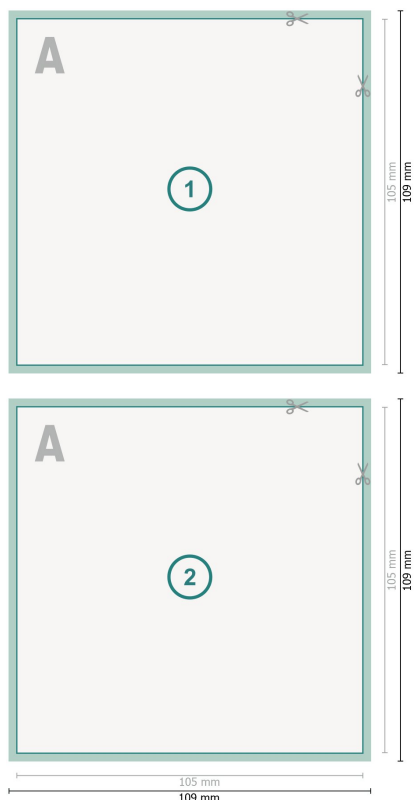

# Postkaarten met gedeeltelijke foliedruk, A6-vierkant

**Gegevensformaat (incl. mm afloop):**  
10,9 x 10,9 cm

**snijmarge:**  
mm

**Eindformaat:**  
10,5 x 10,5 cm

**Veiligheidsmarge:**  
4 mm  
afstand van de tekst/informatie tot aan de rand van het eindformaat: dit voorkomt dat bij het schoonsnijden teveel wordt uitgesneden.

## Verklaring van de symbolen

 Snijmarge

 Leesrichting

 Eindformaat

 Gegevensformaat

## Let op:

Houd de snijmarge/afloop en de veiligheidsmarge zoals aangegeven aan.

Geef achtergrondkleuren, afbeeldingen of grafisch materiaal tot aan de rand van het gegevensformaat vorm.

Tijdens de productie kunnen door het snijden, stansen en vouwen toleranties optreden.