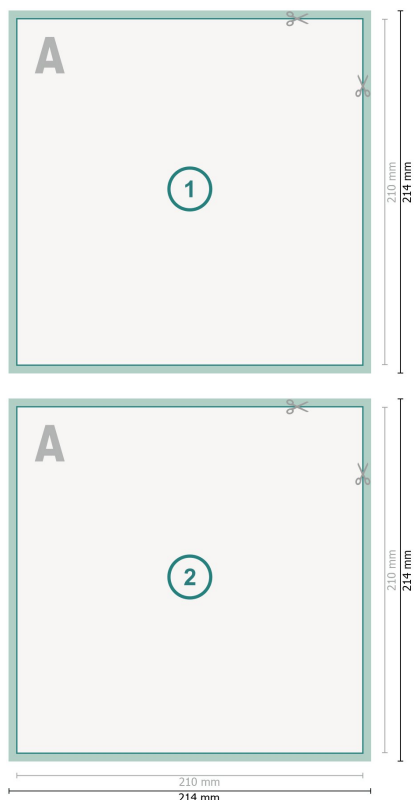

# Postkaarten met gedeeltelijke reliëflak, A4-vierkant

**Gegevensformaat (incl. mm afloop):**  
21,4 x 21,4 cm

**snijmarge:**  
mm

**Eindformaat:**  
21 x 21 cm

**Veiligheidsmarge:**  
4 mm  
afstand van de tekst/informatie tot aan de rand van het eindformaat: dit voorkomt dat bij het schoonsnijden teveel wordt uitgesneden.

## Verklaring van de symbolen

 Snijmarge

 Leesrichting

 Eindformaat

 Gegevensformaat

## Let op:

Houd de snijmarge/afloop en de veiligheidsmarge zoals aangegeven aan.

Geef achtergrondkleuren, afbeeldingen of grafisch materiaal tot aan de rand van het gegevensformaat vorm.

Tijdens de productie kunnen door het snijden, stansen en vouwen toleranties optreden.