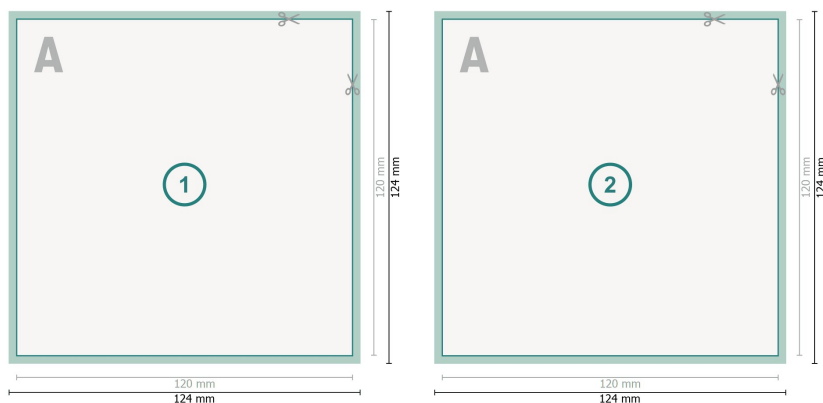

Postkaarten met gedeeltelijke reliëflak, CD-formaat

Gegevensformaat (incl. mm afloop):
12,4 x 12,4 cm

snijmarge:
mm

Eindformaat:
12 x 12 cm

Veiligheidsmarge:
4 mm
afstand van de tekst/informatie tot aan de rand van het eindformaat: dit voorkomt dat bij het schoonsnijden teveel wordt uitgesneden.

Verklaring van de symbolen

 Snijmarge

 Leesrichting

 Eindformaat

 Gegevensformaat

Let op:

Houd de snijmarge/afloop en de veiligheidsmarge zoals aangegeven aan.

Geef achtergrondkleuren, afbeeldingen of grafisch materiaal tot aan de rand van het gegevensformaat vorm.