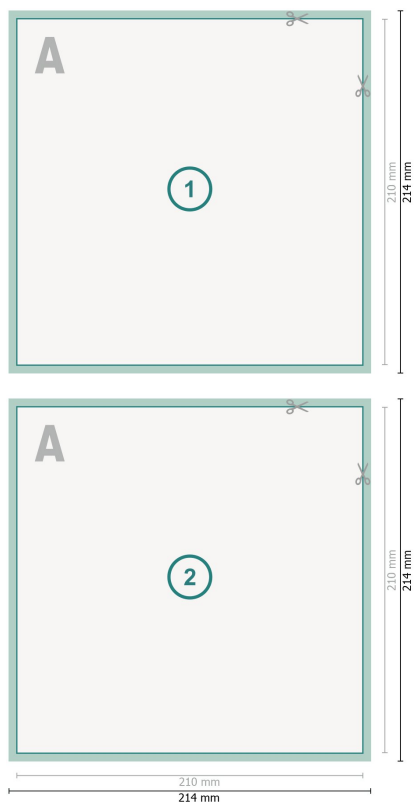

Postkaarten met gedeeltelijke foliedruk, A4-vierkant

Gegevensformaat (incl. mm afloop):
21,4 x 21,4 cm

snijmarge:
mm

Eindformaat:
21 x 21 cm

Veiligheidsmarge:
4 mm
afstand van de tekst/informatie tot aan de rand van het eindformaat: dit voorkomt dat bij het schoonsnijden teveel wordt uitgesneden.

Verklaring van de symbolen

 Snijmarge

 Leesrichting

 Eindformaat

 Gegevensformaat

Let op:

Houd de snijmarge/afloop en de veiligheidsmarge zoals aangegeven aan.

Geef achtergrondkleuren, afbeeldingen of grafisch materiaal tot aan de rand van het gegevensformaat vorm.