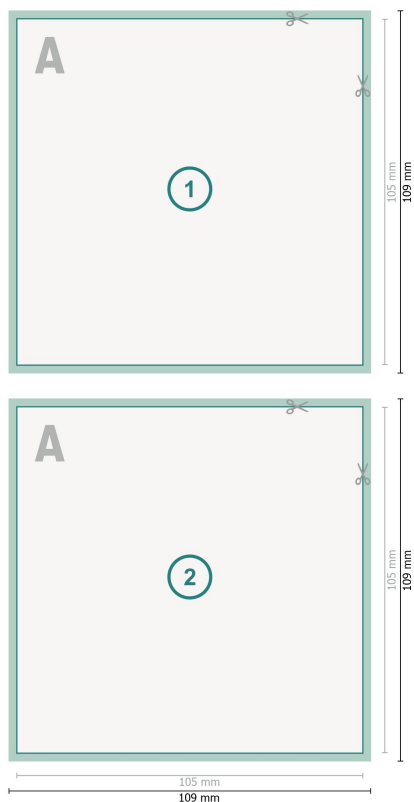

Postkaarten met gedeeltelijke reliëflak, A6-vierkant

Gegevensformaat (incl. mm afloop):
10,9 x 10,9 cm

snijmarge:
mm

Eindformaat:
10,5 x 10,5 cm

Veiligheidsmarge:
4 mm
afstand van de tekst/informatie tot aan de rand van het eindformaat: dit voorkomt dat bij het schoonsnijden teveel wordt uitgesneden.

Verklaring van de symbolen

 Snijmarge

 Leesrichting

 Eindformaat

 Gegevensformaat

Let op:

Houd de snijmarge/afloop en de veiligheidsmarge zoals aangegeven aan.

Geef achtergrondkleuren, afbeeldingen of grafisch materiaal tot aan de rand van het gegevensformaat vorm.