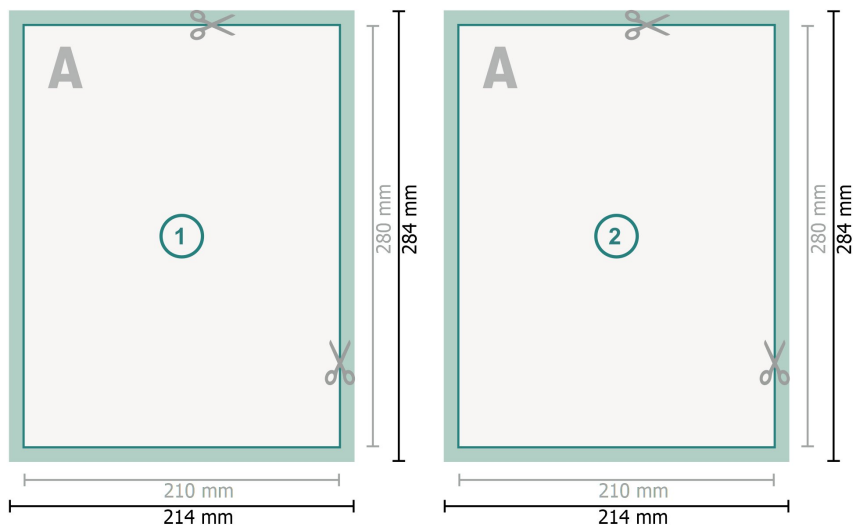

Postkaarten met gedeeltelijke reliëflak, 21 x 28 cm

Gegevensformaat (incl. mm afloop):
21,4 x 28,4 cm

snijmarge:
mm

Eindformaat:
21 x 28 cm

Veiligheidsmarge:
4 mm
afstand van de tekst/informatie tot aan de rand van het eindformaat: dit voorkomt dat bij het schoonsnijden teveel wordt uitgesneden.

Verklaring van de symbolen

 Snijmarge

 Leesrichting

 Eindformaat

 Gegevensformaat

Let op:

Houd de snijmarge/afloop en de veiligheidsmarge zoals aangegeven aan.

Geef achtergrondkleuren, afbeeldingen of grafisch materiaal tot aan de rand van het gegevensformaat vorm.