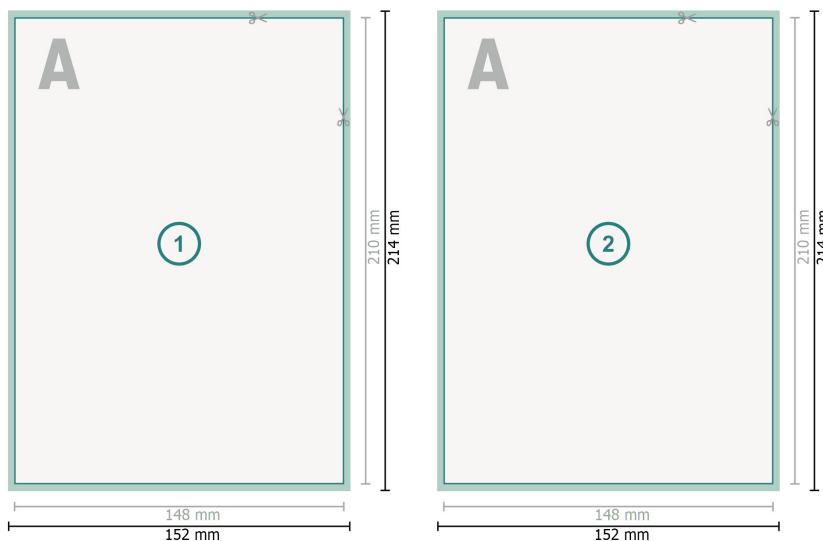

Postkaarten met gedeeltelijke reliëflak, A5

Gegevensformaat (incl. mm afloop):
15,2 x 21,4 cm

snijmarge:
mm

Eindformaat:
14,8 x 21 cm

Veiligheidsmarge:
4 mm
afstand van de tekst/informatie tot aan de rand van het eindformaat: dit voorkomt dat bij het schoonsnijden teveel wordt uitgesneden.

Verklaring van de symbolen

 Snijmarge

 Leesrichting

 Eindformaat

 Gegevensformaat

Let op:

Houd de snijmarge/afloop en de veiligheidsmarge zoals aangegeven aan.

Geef achtergrondkleuren, afbeeldingen of grafisch materiaal tot aan de rand van het gegevensformaat vorm.