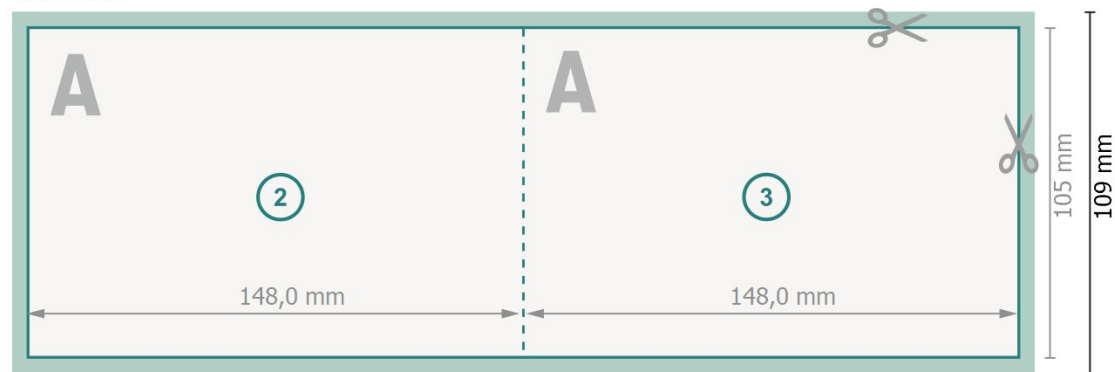

Kerstvouwkaarten met effectverven, liggend formaat, A6

4-zijdig, 1 vouw

Buitenkant

Binnenkant

Gegevensformaat (incl. 2 mm afloop):

30 x 10,9 cm

Eindformaat:

29,6 x 10,5 cm

snijmarge:

2 mm

Eindformaat (gesloten):

14,8 x 10,5 cm

Veiligheidsmarge:

4 mm

afstand van de tekst/informatie tot aan de rand van het eindformaat: dit voorkomt dat bij het schoonsnijden teveel wordt uitgesneden.