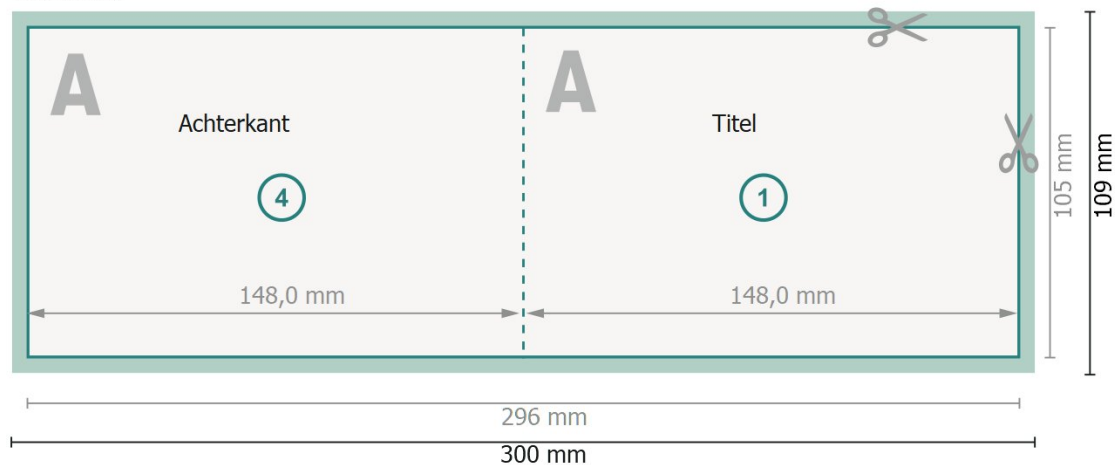

Kerstvouwkaarten met effectverven, liggend formaat, A6

4-zijdig, 1 vouw

Buitenkant

Binnenkant

Gegevensformaat (incl. 2 mm afloop):

30 x 10,9 cm

Eindformaat:

29,6 x 10,5 cm

snijmarge:

2 mm

Eindformaat (gesloten):

14,8 x 10,5 cm

Veiligheidsmarge:

4 mm

afstand van de tekst/informatie tot aan de rand van het eindformaat: dit voorkomt dat bij het schoonsnijden teveel wordt uitgesneden.

Verklaring van de symbolen

 Snijmarge

 Leesrichting

 Eindformaat

 Gegevensformaat

 Hier snijden/stansen wij uw product

 Rillijn/Vouwlijn

Let op: