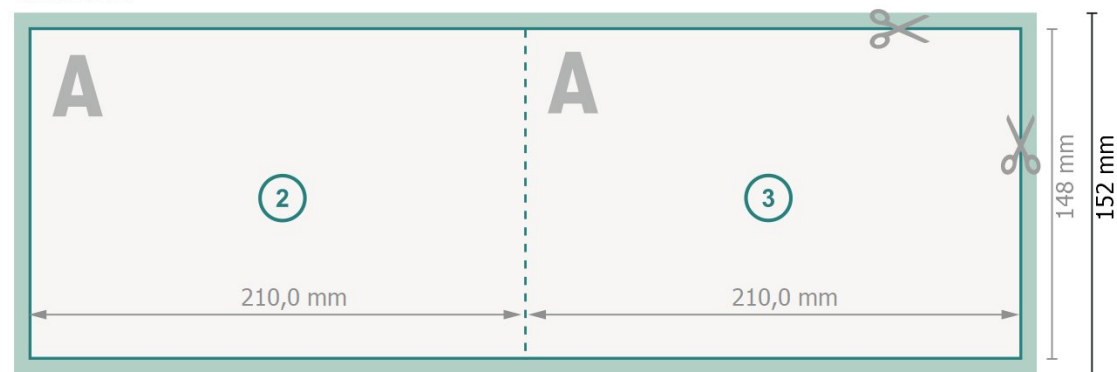

# Klappkarten Querformat, A5

1 vouw

Buitenkant

Binnenkant

**Gegevensformaat (incl. 2 mm afloop):**

42,4 x 15,2 cm

**snijmarge:**

2 mm

**Eindformaat:**

42 x 14,8 cm

**Eindformaat (gesloten):**

21 x 14,8 cm

**Veiligheidsmarge:**

4 mm

afstand van de tekst/informatie tot aan de rand van het eindformaat: dit voorkomt dat bij het schoonsnijden teveel wordt uitgesneden.