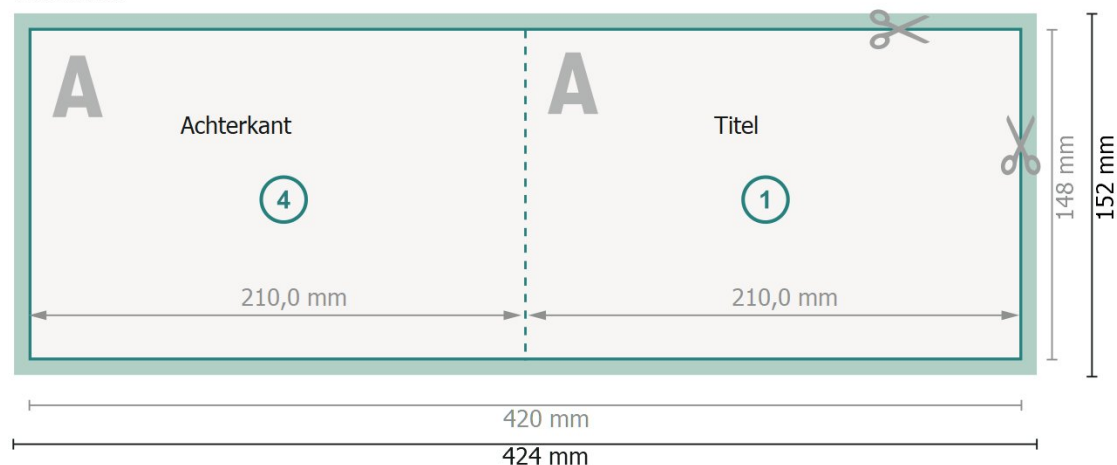

# Klappkarten Querformat, A5

1 vouw

Buitenkant

Binnenkant

**Gegevensformaat (incl. 2 mm afloop):**

42,4 x 15,2 cm

**snijmarge:**

2 mm

**Eindformaat:**

42 x 14,8 cm

**Eindformaat (gesloten):**

21 x 14,8 cm

**Veiligheidsmarge:**

4 mm

afstand van de tekst/informatie tot aan de rand van het eindformaat: dit voorkomt dat bij het schoonsnijden teveel wordt uitgesneden.

## Let op:

Houd de snijmarge/afloop en de veiligheidsmarge zoals aangegeven aan.

Geef achtergrondkleuren, afbeeldingen of grafisch materiaal tot aan de rand van het gegevensformaat vorm.

Tijdens de productie kunnen door het snijden, stansen en vouwen toleranties optreden.