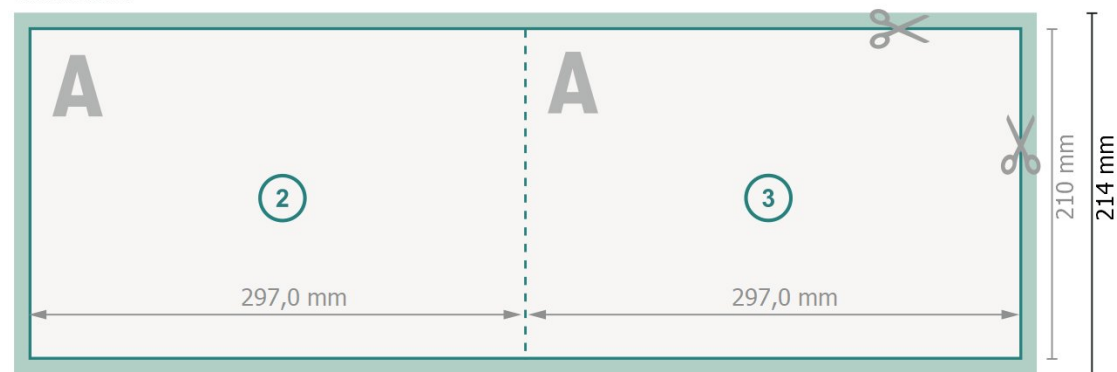

# Klappkarten Querformat, A4

1 vouw

Buitenkant

Binnenkant

**Gegevensformaat (incl. 2 mm afloop):**  
59,8 x 21,4 cm

**snijmarge:**  
2 mm

**Eindformaat:**  
59,4 x 21 cm

**Eindformaat (gesloten):**  
29,7 x 21 cm

**Veiligheidsmarge:**  
4 mm

afstand van de tekst/informatie tot aan de rand van het eindformaat: dit voorkomt dat bij het schoonsnijden teveel wordt uitgesneden.