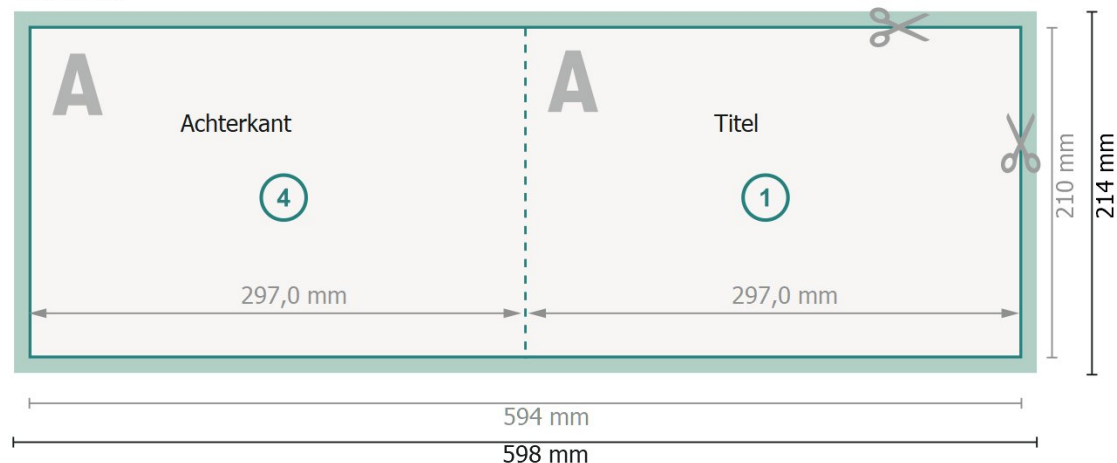

# Klappkarten Querformat, A4

1 vouw

Buitenkant

Binnenkant

**Gegevensformaat (incl. 2 mm afloop):**  
59,8 x 21,4 cm

**snijmarge:**  
2 mm

**Eindformaat:**  
59,4 x 21 cm

**Eindformaat (gesloten):**  
29,7 x 21 cm

**Veiligheidsmarge:**  
4 mm

afstand van de tekst/informatie tot aan de rand van het eindformaat: dit voorkomt dat bij het schoonsnijden teveel wordt uitgesneden.

## Let op:

Houd de snijmarge/afloop en de veiligheidsmarge zoals aangegeven aan.

Geef achtergrondkleuren, afbeeldingen of grafisch materiaal tot aan de rand van het gegevensformaat vorm.

Tijdens de productie kunnen door het snijden, stansen en vouwen toleranties optreden.