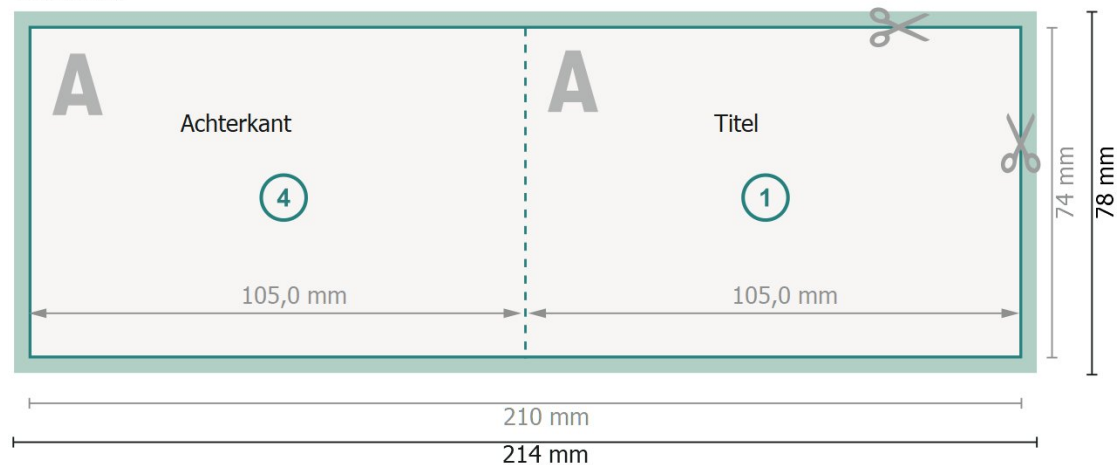

Klappkarten Querformat, A7

1 vouw

Buitenkant

Binnenkant

Gegevensformaat (incl. 2 mm afloop):

21,4 x 7,8 cm

snijmarge:

2 mm

Eindformaat:

21 x 7,4 cm

Eindformaat (gesloten):

10,5 x 7,4 cm

Veiligheidsmarge:

4 mm

afstand van de tekst/informatie tot aan de rand van het eindformaat: dit voorkomt dat bij het schoonsnijden teveel wordt uitgesneden.

Let op:

Houd de snijmarge/afloop en de veiligheidsmarge zoals aangegeven aan.

Geef achtergrondkleuren, afbeeldingen of grafisch materiaal tot aan de rand van het gegevensformaat vorm.

Tijdens de productie kunnen door het snijden, stansen en vouwen toleranties optreden.