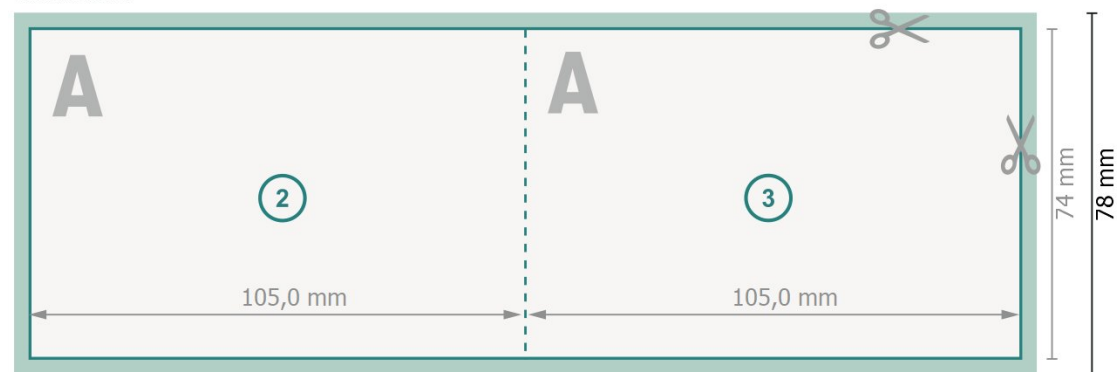

Klappkarten Querformat, A7

1 vouw

Buitenkant

Binnenkant

Gegevensformaat (incl. 2 mm afloop):

21,4 x 7,8 cm

snijmarge:

2 mm

Eindformaat:

21 x 7,4 cm

Eindformaat (gesloten):

10,5 x 7,4 cm

Veiligheidsmarge:

4 mm

afstand van de tekst/informatie tot aan de rand van het eindformaat: dit voorkomt dat bij het schoonsnijden teveel wordt uitgesneden.

Let op:

Houd de snijmarge/afloop en de veiligheidsmarge zoals aangegeven aan.

Geef achtergrondkleuren, afbeeldingen of grafisch materiaal tot aan de rand van het gegevensformaat vorm.

Tijdens de productie kunnen door het snijden, stansen en vouwen toleranties optreden.