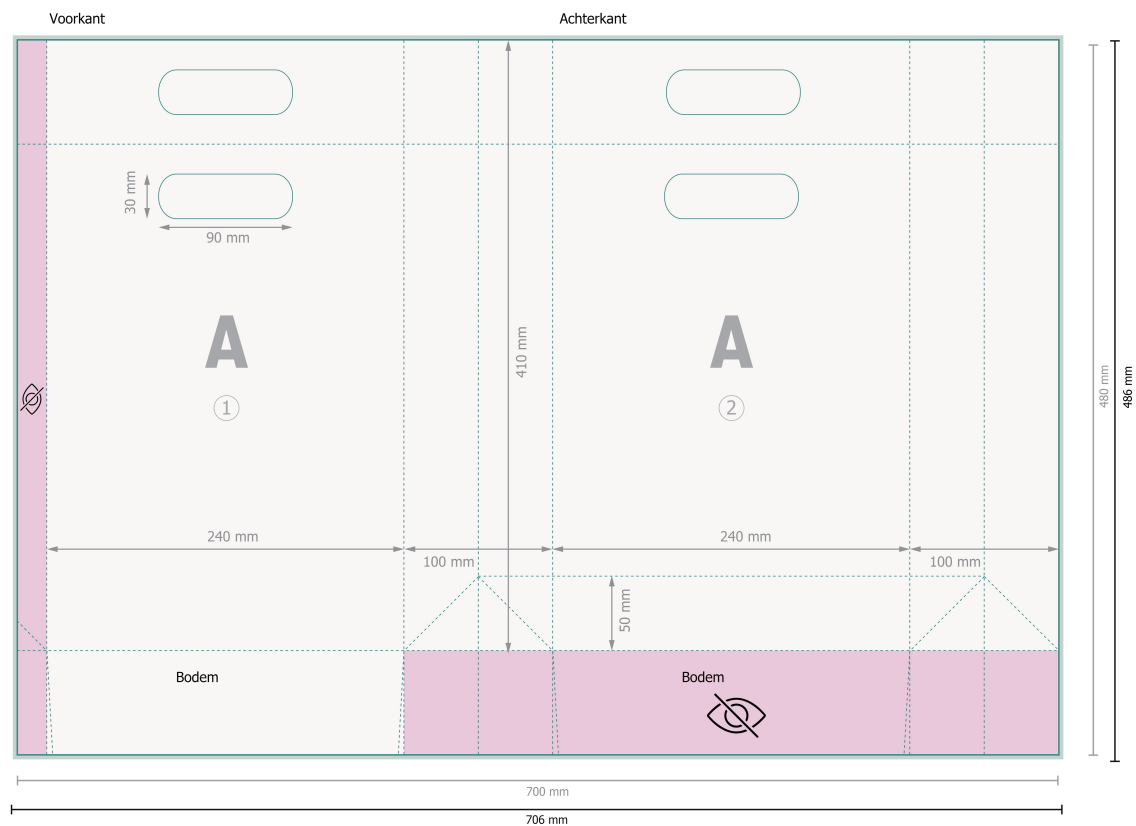

Tassen m handvatop. natuurpap., 24 x 34 x 10 cm

Gegevensformaat (incl. 3 mm afloop):

70,6 x 48,6 cm

Eindformaat:

70 x 48 cm

Eindformaat (gesloten):

24 x 34 cm

Veiligheidsmarge:

5 mm

afstand van de tekst/informatie tot aan de rand van het eindformaat: dit voorkomt dat bij het schoonsnijden teveel wordt uitgesneden.

Verwijder de stanscontour uit de downloadsjabloon voordat u uw drukgegevens aanmaakt. Geef de positie van de stansvorm aan de hand van een tweede bestand aan (bestand ter aanzicht).

Let op:

Houd de snijmarge/afloop en de veiligheidsmarge zoals aangegeven aan.

Geef achtergrondkleuren, afbeeldingen of grafisch materiaal tot aan de rand van het gegevensformaat vorm.

Tijdens de productie kunnen door het snijden, stansen en vouwen toleranties optreden.