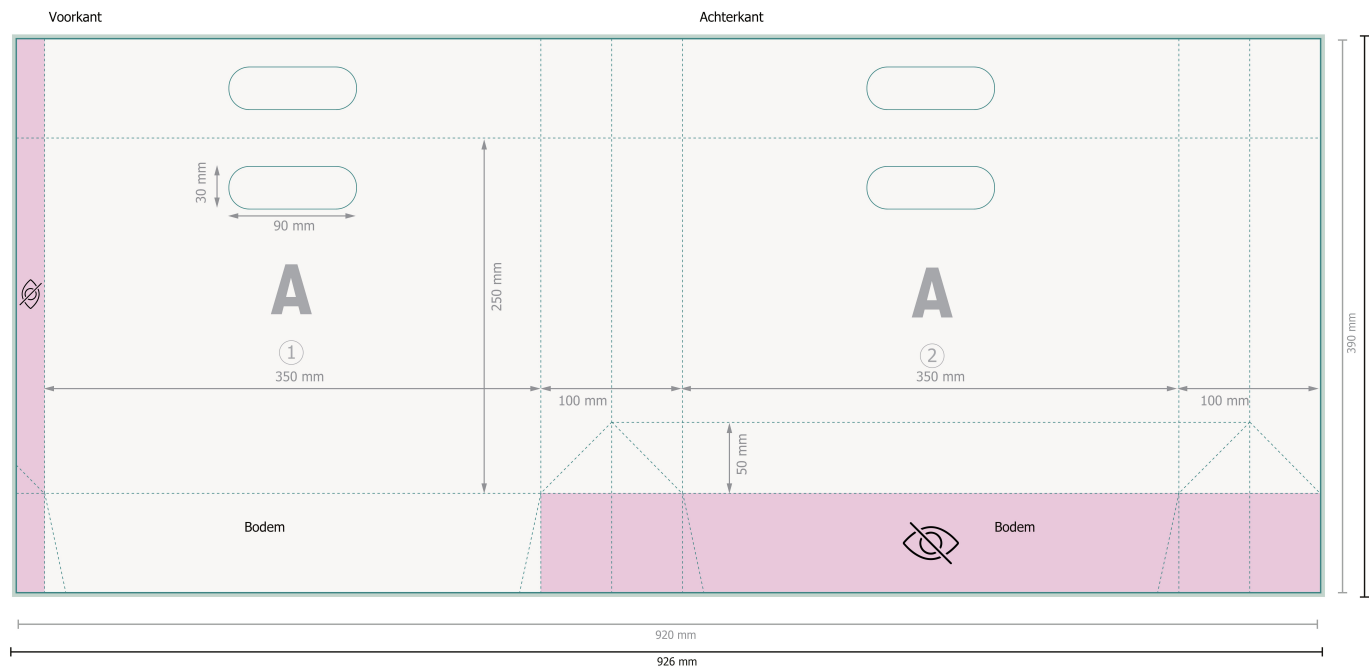

Tassen m handvatop. natuurpap., 35 x 25 x 10 cm

Verwijder de stanscontour uit de downloadsjabloon voordat u uw drukgegevens aanmaakt. Geef de positie van de stansvorm aan de hand van een tweede bestand aan (bestand ter aanzicht).

Gegevensformaat (incl. 3 mm afloop):

92,6 x 39,6 cm

Eindformaat:

92 x 39 cm

Eindformaat (gesloten):

35 x 25 cm

Veiligheidsmarge:

5 mm

afstand van de tekst/informatie tot aan de rand van het eindformaat: dit voorkomt dat bij het schoonsnijden teveel wordt uitgesneden.

Verklaring van de symbolen

Snijmarge

Leesrichting

Eindformaat

Gegevensformaat

Niet zichtbaar

Let op:

Houd de snijmarge/afloop en de veiligheidsmarge zoals aangegeven aan.

Geef achtergrondkleuren, afbeeldingen of grafisch materiaal tot aan de rand van het gegevensformaat vorm.

Tijdens de productie kunnen door het snijden, stansen en vouwen toleranties optreden.

Informatie over het gegevensformaat/aanleverformaat vindt u onder het menupunt *Drukgegevens* op www.onlineprinters.be