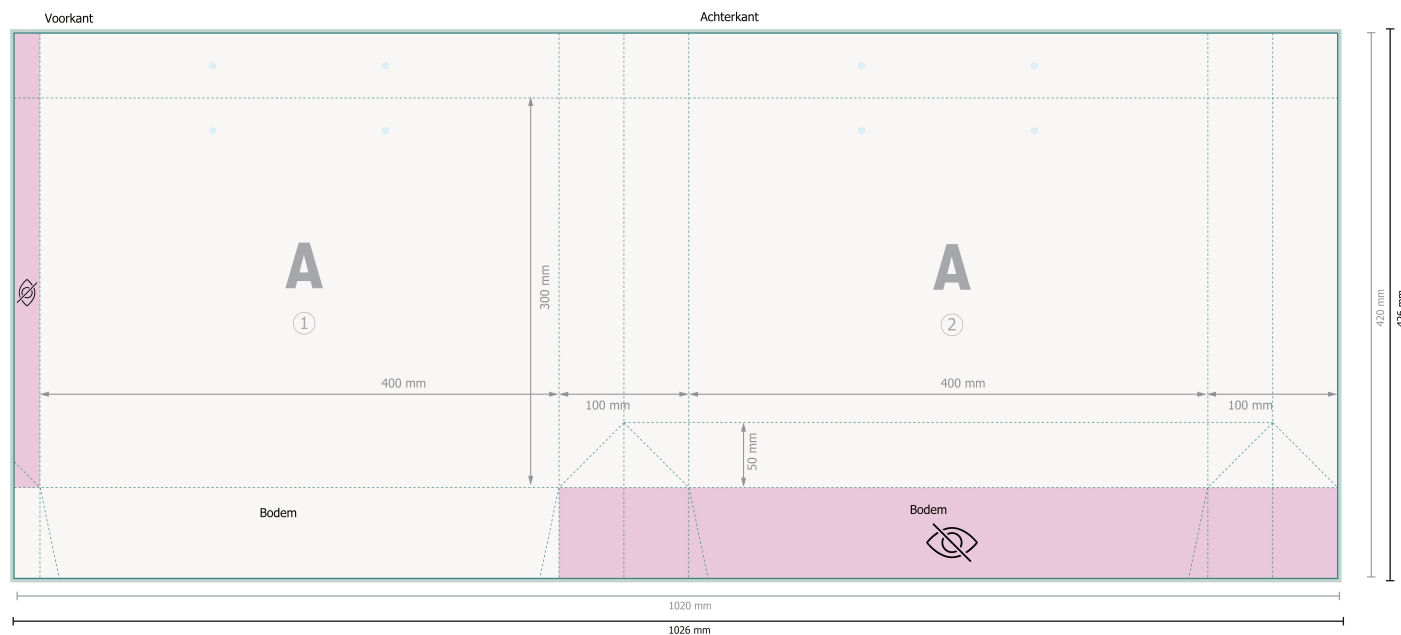

# Stoffen koordtas natuurpapier, 40 x 30 x 10 cm

**Gegevensformaat (incl. 3 mm afloop):**  
102,6 x 42,6 cm

**Eindformaat:**  
102 x 42 cm

**Eindformaat (gesloten):**  
40 x 30 cm

**Veiligheidsmarge:**  
5 mm  
afstand van de tekst/informatie tot aan de rand van het eindformaat: dit voorkomt dat bij het schoonsnijden teveel wordt uitgesneden.

Verwijder de stanscontour uit de downloadsjabloon voordat u uw drukgegevens aanmaakt. Geef de positie van de stansvorm aan de hand van een tweede bestand aan (bestand ter aanzicht).

## Let op:

Houd de snijmarge/afloop en de veiligheidsmarge zoals aangegeven aan.

Geef achtergrondkleuren, afbeeldingen of grafisch materiaal tot aan de rand van het gegevensformaat vorm.

Tijdens de productie kunnen door het snijden, stansen en vouwen toleranties optreden.

## Verklaring van de symbolen

 Snijmarge

 Leesrichting

 Eindformaat

 Gegevensformaat

 Niet zichtbaar