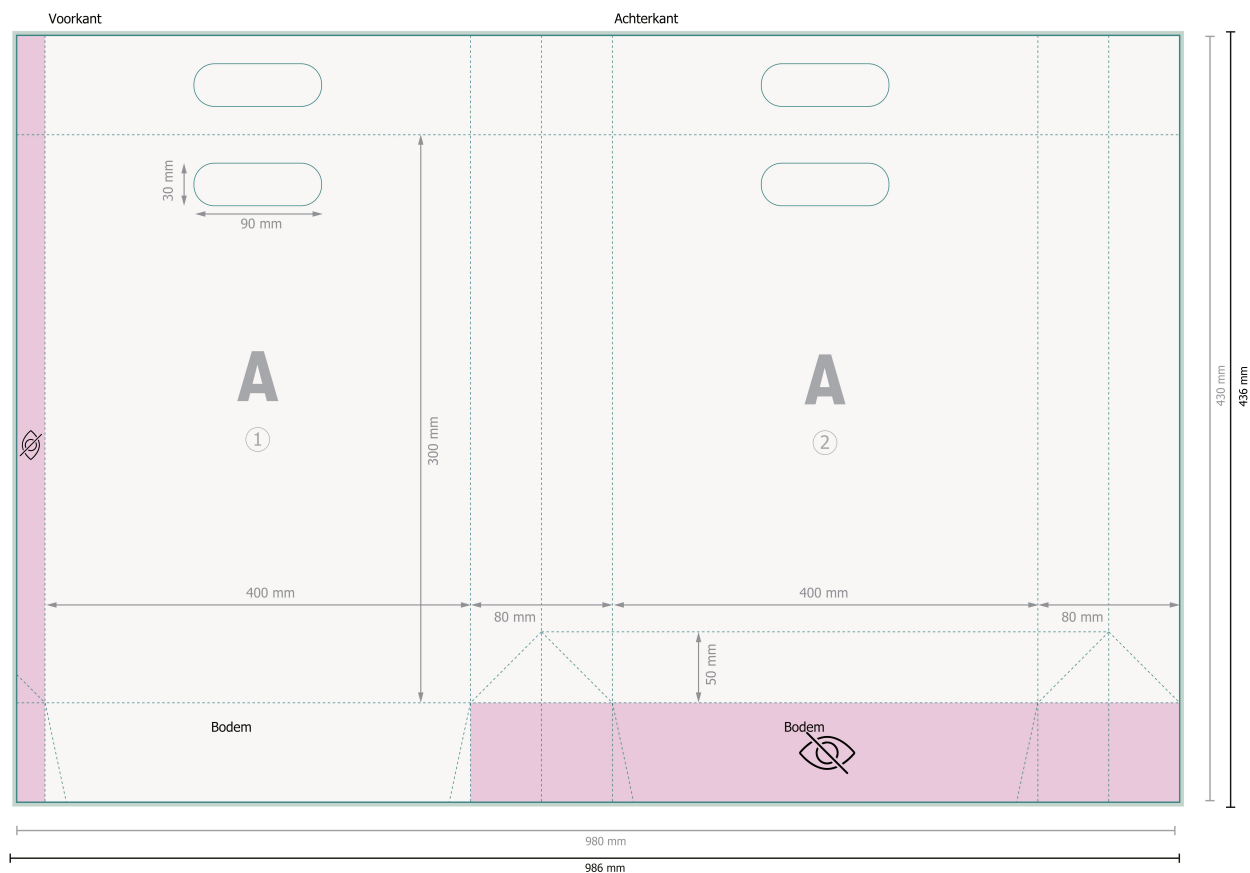

Tassen m handvatop. natuurpap., 40 x 30 x 8 cm,

Gegevensformaat (incl. 3 mm afloop):

98,6 x 43,6 cm

Eindformaat:

98 x 43 cm

Eindformaat (gesloten):

40 x 30 cm

Veiligheidsmarge:

5 mm

afstand van de tekst/informatie tot aan de rand van het eindformaat: dit voorkomt dat bij het schoonsnijden teveel wordt uitgesneden.

Verwijder de stanscontour uit de downloadsjabloon voordat u uw drukgegevens aanmaakt. Geef de positie van de stansvorm aan de hand van een tweede bestand aan (bestand ter aanzicht).

Let op:

Houd de snijmarge/afloop en de veiligheidsmarge zoals aangegeven aan.

Geef achtergrondkleuren, afbeeldingen of grafisch materiaal tot aan de rand van het gegevensformaat vorm.

Tijdens de productie kunnen door het snijden, stansen en vouwen toleranties optreden.