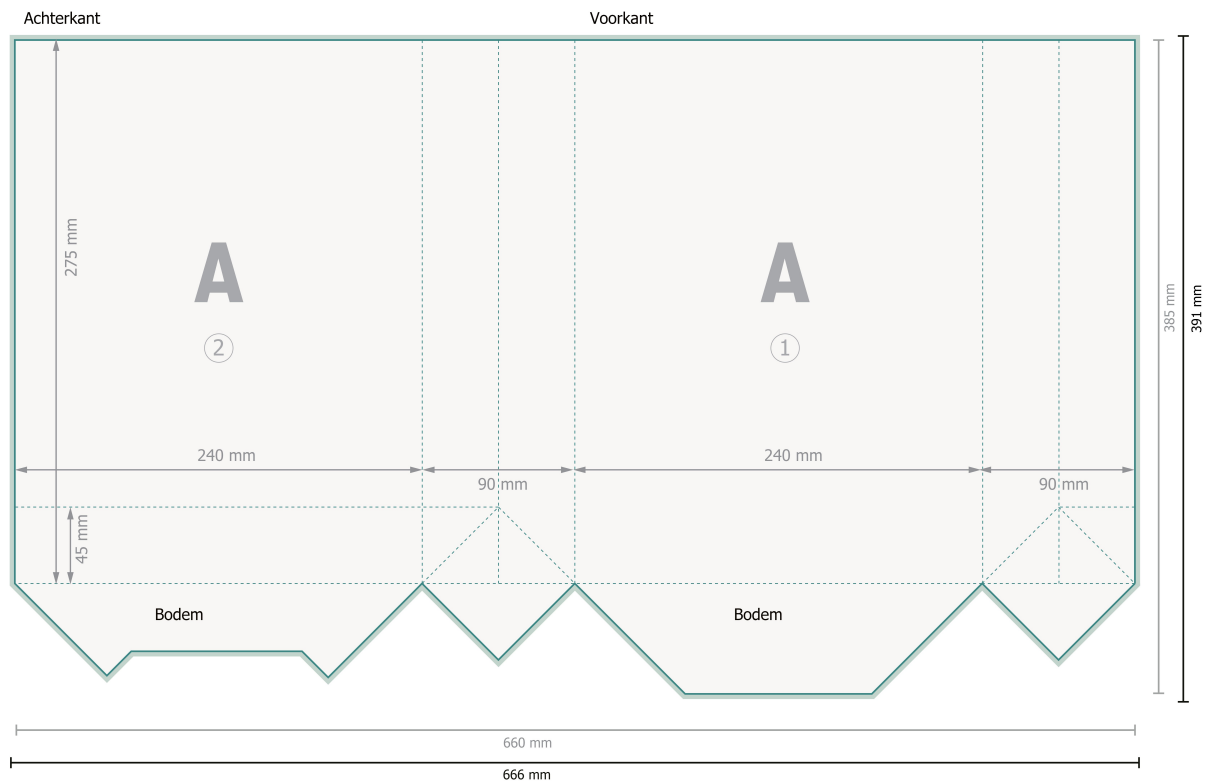

Papierkoordtassen STANDAARD, 24 x 32 x 9 cm

Verwijder de stanscontour uit de downloadsjabloon voordat u uw drukgegevens aanmaakt. Geef de positie van de stansvorm aan de hand van een tweede bestand aan (bestand ter aanzicht).

Let op:

Houd de snijmarge/afloop en de veiligheidsmarge zoals aangegeven aan.

Geef achtergrondkleuren, afbeeldingen of grafisch materiaal tot aan de rand van het gegevensformaat vorm.

Tijdens de productie kunnen door het snijden, stansen en vouwen toleranties optreden.

Informatie over het gegevensformaat/aanleverformaat vindt u onder het menupunt *Drukgegevens* op www.onlineprinters.be

Gegevensformaat (incl. 3 mm afloop):
66,6 x 39,1 cm

Eindformaat:
66 x 38,5 cm

Eindformaat (gesloten):
24 x 32 cm

Veiligheidsmarge:
5 mm
afstand van de tekst/informatie tot aan de rand van het eindformaat: dit voorkomt dat bij het schoonsnijden teveel wordt uitgesneden.

Verklaring van de symbolen

 Snijmarge

 Leesrichting