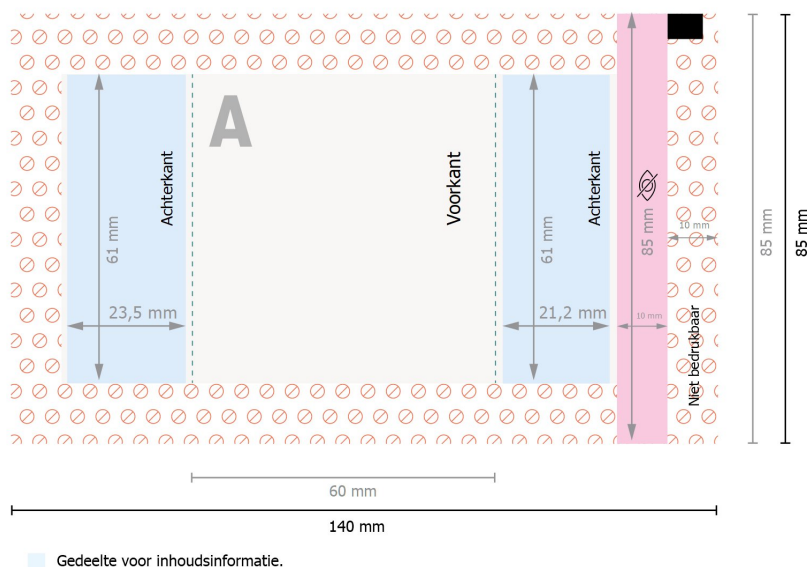

Jelly beans in een papieren zakje

Gegevensformaat:

14 x 8,5 cm

Eindformaat (gesloten):

6 x 8,5 cm

Veiligheidsmarge:

4 mm

afstand van de tekst/informatie tot aan de rand van het eindformaat: dit voorkomt dat bij het schoonsnijden teveel wordt uitgesneden.

Verklaring van de symbolen

A Leesrichting

— Eindformaat

— Gegevensformaat

⊘ Niet bedrukbaar

⊘ Niet zichtbaar

Let op:

Houd de snijmarge/afloop en de veiligheidsmarge zoals aangegeven aan.

Geef achtergrondkleuren, afbeeldingen of grafisch materiaal tot aan de rand van het gegevensformaat vorm.

Tijdens de productie kunnen door het snijden, stansen en vouwen toleranties optreden.

Informatie over het gegevensformaat/aanleverformaat vindt u onder het menupunt *Drukgegevens* op www.onlineprinters.be