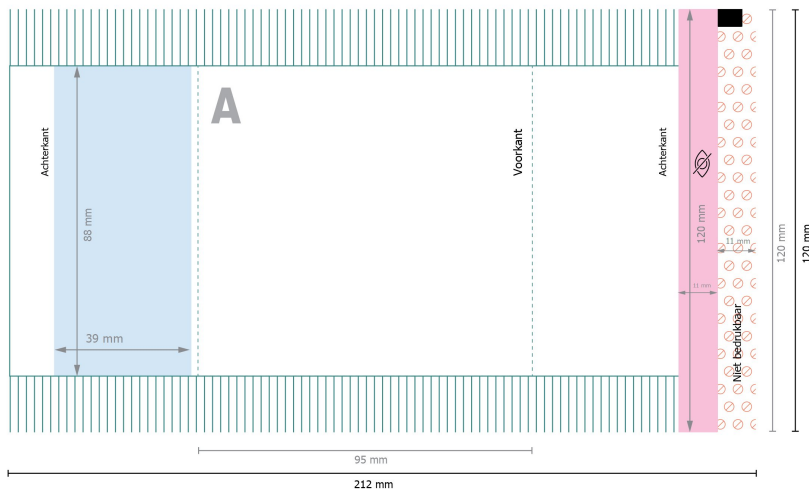

Zoutjes in een flowpack

Pretzels

Gegevensformaat:

21,2 x 12 cm

Eindformaat (gesloten):

9,5 x 12 cm

Veiligheidsmarge:

4 mm

afstand van de tekst/informatie tot aan de rand van het eindformaat: dit voorkomt dat bij het schoonsnijden teveel wordt uitgesneden.

Verklaring van de symbolen

A Leesrichting

— Eindformaat

— Gegevensformaat

⊘ Niet bedrukbaar

⊘ Niet zichtbaar

Let op:

Houd de snijmarge/afloop en de veiligheidsmarge zoals aangegeven aan.

Geef achtergrondkleuren, afbeeldingen of grafisch materiaal tot aan de rand van het gegevensformaat vorm.

Tijdens de productie kunnen door het snijden, stansen en vouwen toleranties optreden.

Informatie over het gegevensformaat/aanleverformaat vindt u onder het menupunt *Drukgegevens* op www.onlineprinters.be