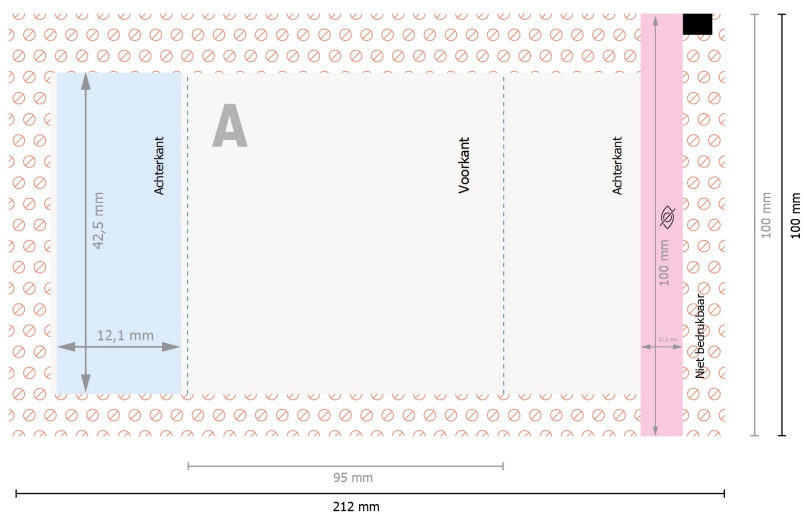

Lindt Lindor bonbons

Lindt bonbons, Lindt

Gedeelte voor inhoudsinformatie.

**Gegevensformaat:**

21,2 x 10 cm

**Eindformaat (gesloten):**

7,5 x 10 cm

**Veiligheidsmarge:**

4 mm

afstand van de tekst/informatie tot aan de rand van het eindformaat: dit voorkomt dat bij het schoonsnijden teveel wordt uitgesneden.

**Verklaring van de symbolen**

**A** Leesrichting

— Eindformaat

— Gegevensformaat

⊘ Niet bedrukbaar

⊘ Niet zichtbaar

**Let op:**

Houd de snijmarge/afloop en de veiligheidsmarge zoals aangegeven aan.

Geef achtergrondkleuren, afbeeldingen of grafisch materiaal tot aan de rand van het gegevensformaat vorm.