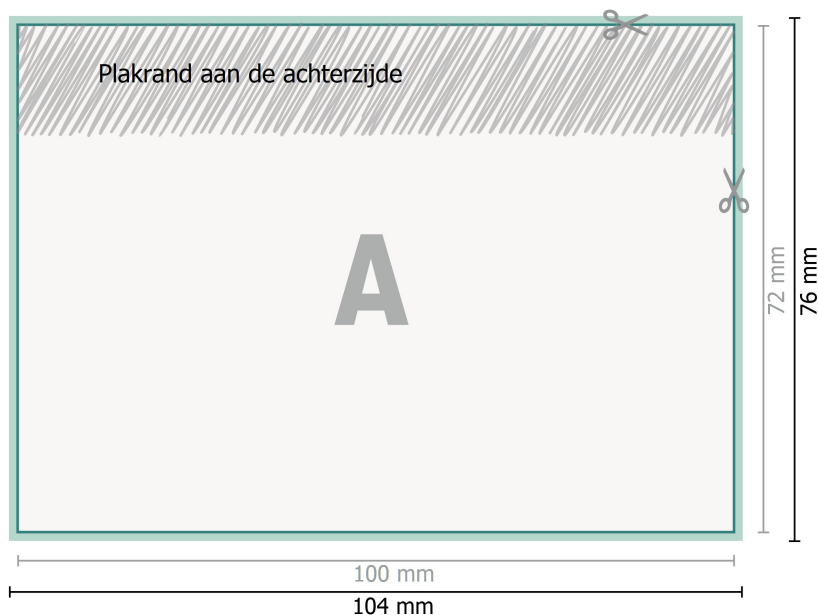

Sets met zelfklevende memoblaadjes, 4/0

50 vel (wit zelfklevend papier)

Gegevensformaat (incl. 2 mm afloop):
10,4 x 7,6 cm

snijmarge:
2 mm

Eindformaat:
10 x 7,2 cm

Veiligheidsmarge:
4 mm
afstand van de tekst/informatie tot aan de rand van het eindformaat: dit voorkomt dat bij het schoonsnijden teveel wordt uitgesneden.

Verklaring van de symbolen

 Snijmarge

 Leesrichting

 Eindformaat

 Gegevensformaat

 Hier snijden/stansen wij uw product

klevend oppervlak

Let op: