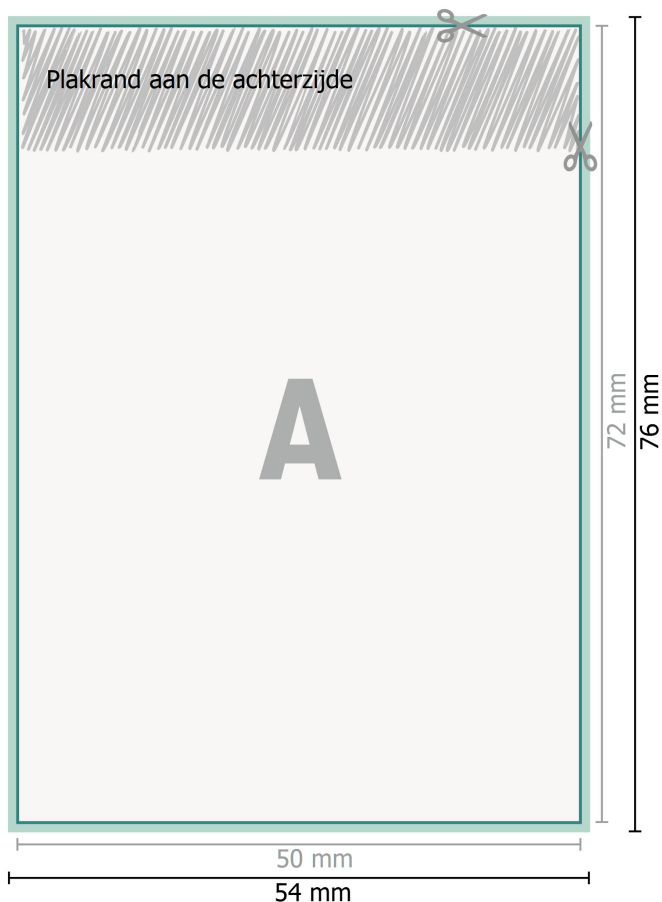

Sets met zelfklevende memoblaadjes, 4/0

50 vel (wit zelfklevend papier)

Gegevensformaat (incl. 2 mm afloop):
5,4 x 7,6 cm

snijmarge:
2 mm

Eindformaat:
5 x 7,2 cm

Veiligheidsmarge:
4 mm
afstand van de tekst/informatie tot aan de rand van het eindformaat: dit voorkomt dat bij het schoonsnijden teveel wordt uitgesneden.

Verklaring van de symbolen

 Snijmarge

 Leesrichting

 Eindformaat

 Gegevensformaat

 Hier snijden/stansen wij uw product

klevend oppervlak

Let op: