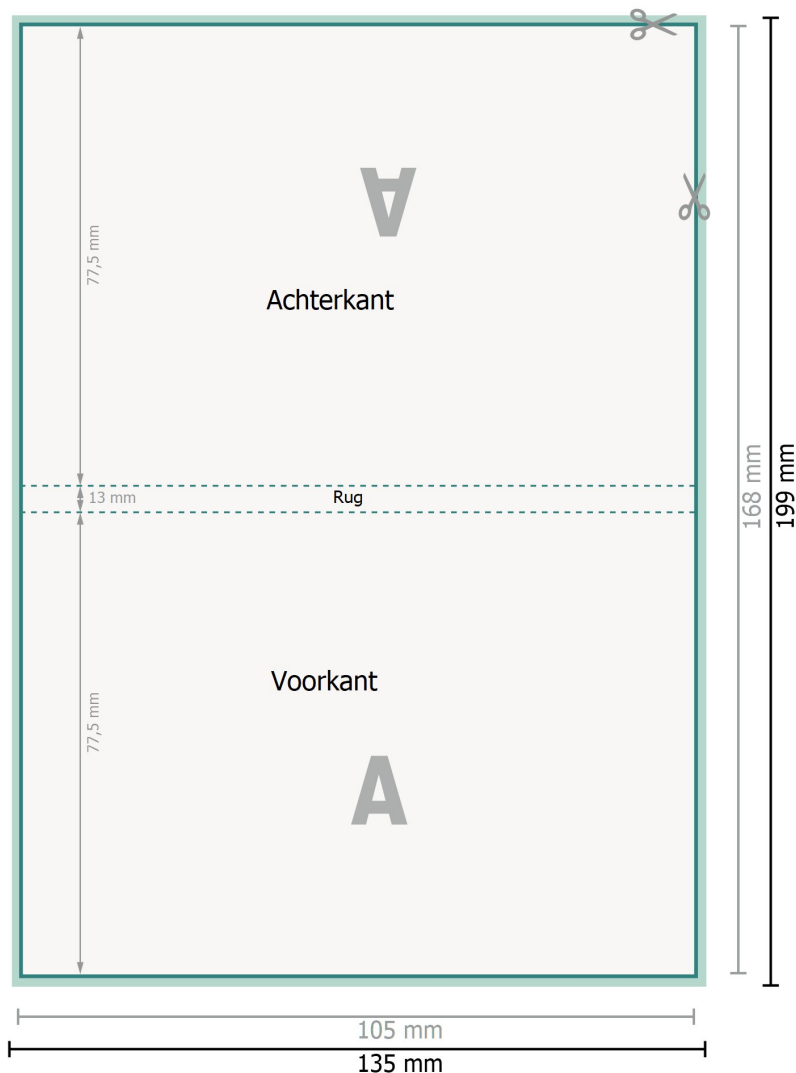

Sets met zelfklevende memoblaadjes, 4/0

Hard karton gelamineerd, glanzend

Gegevensformaat (incl. 15 mm afloop):

13,5 x 19,9 cm

snijmarge:

15 mm

Eindformaat (gesloten):

10,5 x 7,8 cm

Veiligheidsmarge:

4 mm

afstand van de tekst/informatie tot aan de rand van het eindformaat: dit voorkomt dat bij het schoonsnijden teveel wordt uitgesneden.

Verklaring van de symbolen

 Snijmarge

 Leesrichting

 Eindformaat

 Gegevensformaat

 Hier snijden/stansen wij uw product

 Rillijn/Vouwlijn

Let op:

Houd de snijmarge/afloop en de veiligheidsmarge zoals aangegeven aan.

Geef achtergrondkleuren, afbeeldingen of grafisch materiaal tot aan de rand van het gegevensformaat vorm.