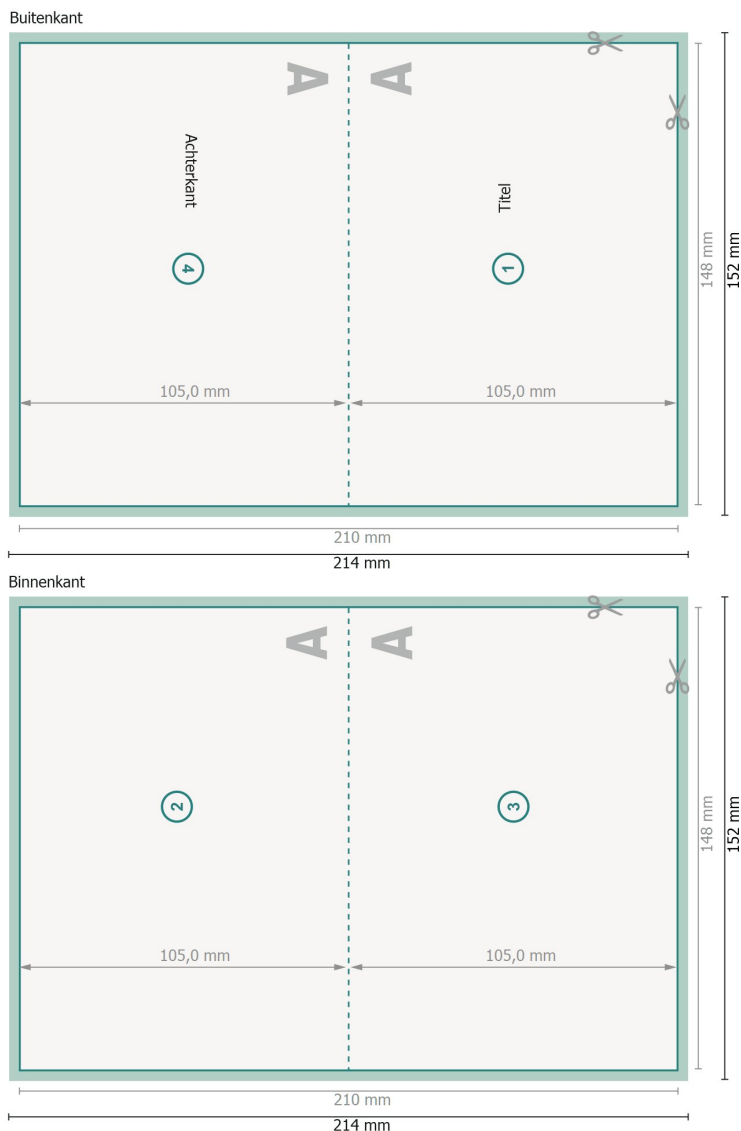

Gevouwen cadeaubonkaarten, A6, Liggend formaat, rillijn lange zijde

1 vouw

Weergave 90 graden gedraaid.

Gegevensformaat (incl. 2 mm afloop):

21,4 x 15,2 cm

Eindformaat:

21 x 14,8 cm

Eindformaat (gesloten):

14,8 x 10,5 cm

snijmarge:

2 mm

Veiligheidsmarge:

4 mm

afstand van de tekst/informatie tot aan de rand van het eindformaat: dit voorkomt dat bij het schoonsnijden teveel wordt uitgesneden.

Verklaring van de symbolen

 Snijmarge

 Leesrichting

 Eindformaat

 Gegevensformaat

 Rillijn/Vouwlijn

Let op:

Houd de snijmarge/afloop en de veiligheidsmarge zoals aangegeven aan.

Geef achtergrondkleuren, afbeeldingen of grafisch materiaal tot aan de rand van het gegevensformaat vorm.