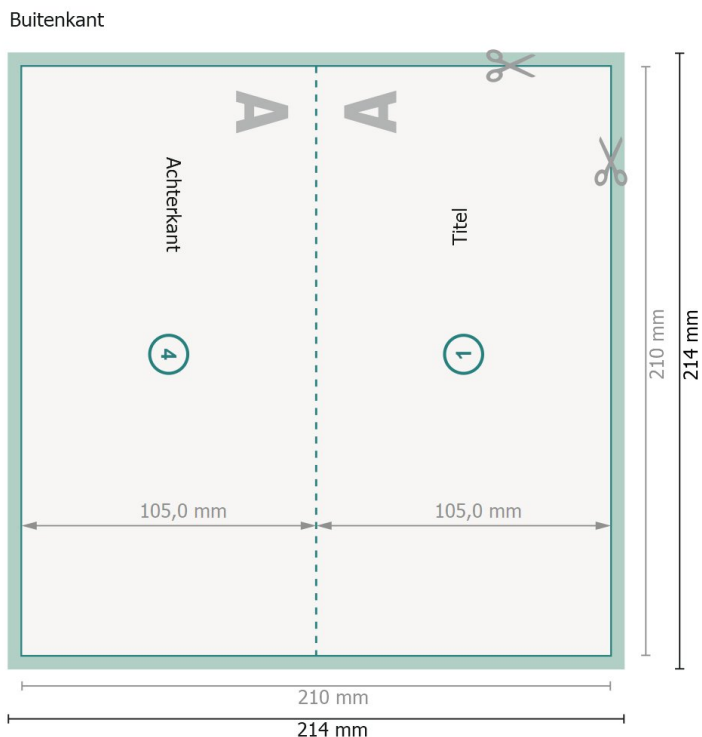

Gevouwen cadeaubonkaarten, DL, Liggend formaat, rillijn lange zijde

1 vouw

Weergave 90 graden gedraaid.

Gegevensformaat (incl. 2 mm afloop):

21,4 x 21,4 cm

Eindformaat:

21 x 21 cm

Eindformaat (gesloten):

21 x 10,5 cm

snijmarge:

2 mm

Veiligheidsmarge:

4 mm

afstand van de tekst/informatie tot aan de rand van het eindformaat: dit voorkomt dat bij het schoonsnijden teveel wordt uitgesneden.

Verklaring van de symbolen

 Snijmarge

 Leesrichting

 Eindformaat

 Gegevensformaat

 Rillijn/Vouwlijn

Let op:

Houd de snijmarge/afloop en de veiligheidsmarge zoals aangegeven aan.

Geef achtergrondkleuren, afbeeldingen of grafisch materiaal tot aan de rand van het gegevensformaat vorm.