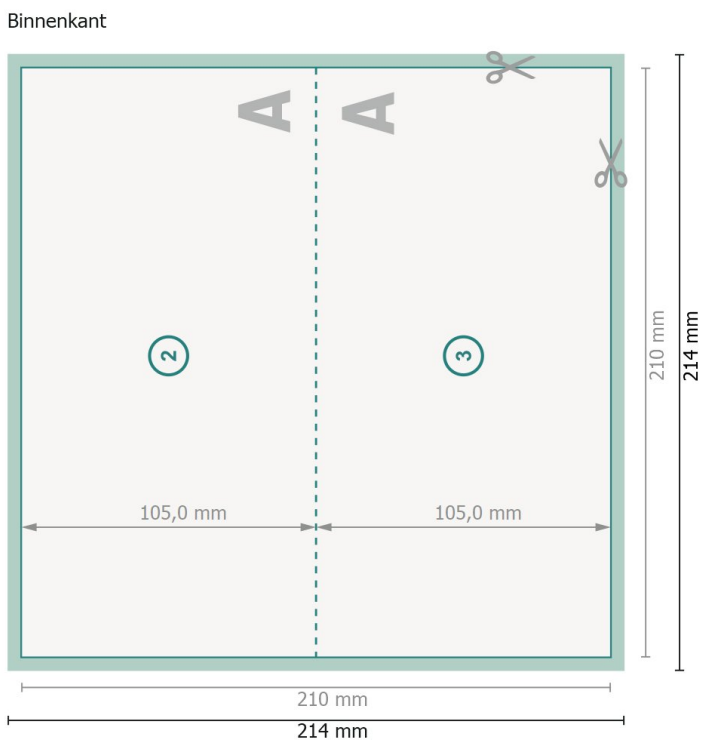

Gevouwen cadeaubonkaarten, DL, Liggend formaat, rillijn lange zijde

1 vouw

Weergave 90 graden gedraaid.

Gegevensformaat (incl. 2 mm afloop):

21,4 x 21,4 cm

Eindformaat:

21 x 21 cm

Eindformaat (gesloten):

21 x 10,5 cm

snijmarge:

2 mm

Veiligheidsmarge:

4 mm

afstand van de tekst/informatie tot aan de rand van het eindformaat: dit voorkomt dat bij het schoonsnijden teveel wordt uitgesneden.

Verklaring van de symbolen

 Snijmarge

 Leesrichting

 Eindformaat

 Gegevensformaat

 Rillijn/Vouwlijn

Let op:

Houd de snijmarge/afloop en de veiligheidsmarge zoals aangegeven aan.

Geef achtergrondkleuren, afbeeldingen of grafisch materiaal tot aan de rand van het gegevensformaat vorm.