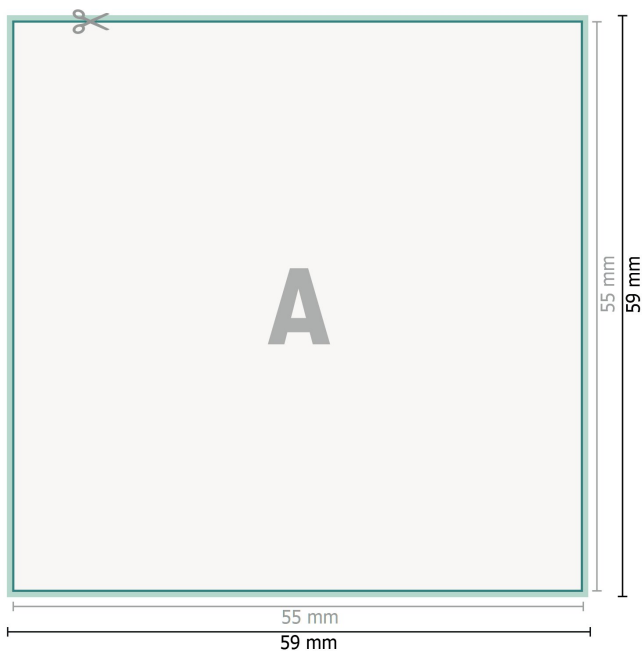

Visitekaartjes, 5,5 x 5,5 cm, enkelzijdig bedrukt

Gegevensformaat (incl. 2 mm afloop):
5,9 x 5,9 cm

snijmarge:
2 mm

Eindformaat:
5,5 x 5,5 cm

Veiligheidsmarge:
4 mm
afstand van de tekst/informatie tot aan de rand van het eindformaat: dit voorkomt dat bij het schoonsnijden teveel wordt uitgesneden.

Verklaring van de symbolen

 Snijmarge

 Leesrichting

 Eindformaat

 Gegevensformaat

Let op:

Houd de snijmarge/afloop en de veiligheidsmarge zoals aangegeven aan.

Geef achtergrondkleuren, afbeeldingen of grafisch materiaal tot aan de rand van het gegevensformaat vorm.