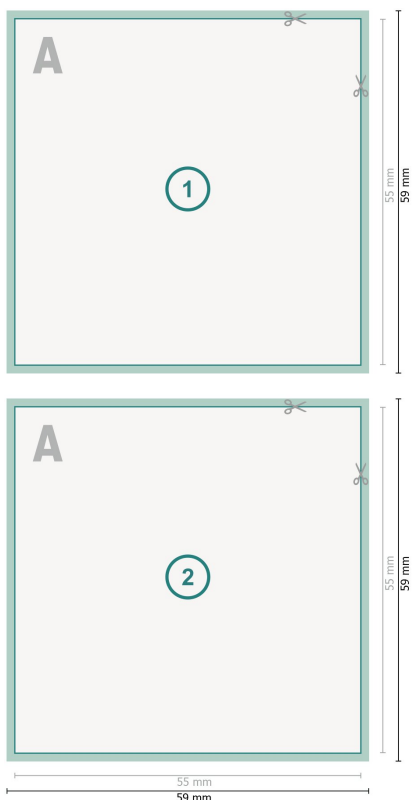

# Visitekaartjes, 5,5 x 5,5 cm, dubbelzijdig bedrukt

**Gegevensformaat (incl. 2 mm afloop):**  
5,9 x 5,9 cm

**snijmarge:**  
2 mm

**Eindformaat:**  
5,5 x 5,5 cm

**Veiligheidsmarge:**  
4 mm  
afstand van de tekst/informatie tot aan de rand van het eindformaat: dit voorkomt dat bij het schoonsnijden teveel wordt uitgesneden.

## Verklaring van de symbolen

 Snijmarge

 Leesrichting

 Eindformaat

 Gegevensformaat

## Let op:

Houd de snijmarge/afloop en de veiligheidsmarge zoals aangegeven aan.

Geef achtergrondkleuren, afbeeldingen of grafisch materiaal tot aan de rand van het gegevensformaat vorm.

Tijdens de productie kunnen door het snijden, stansen en vouwen toleranties optreden.