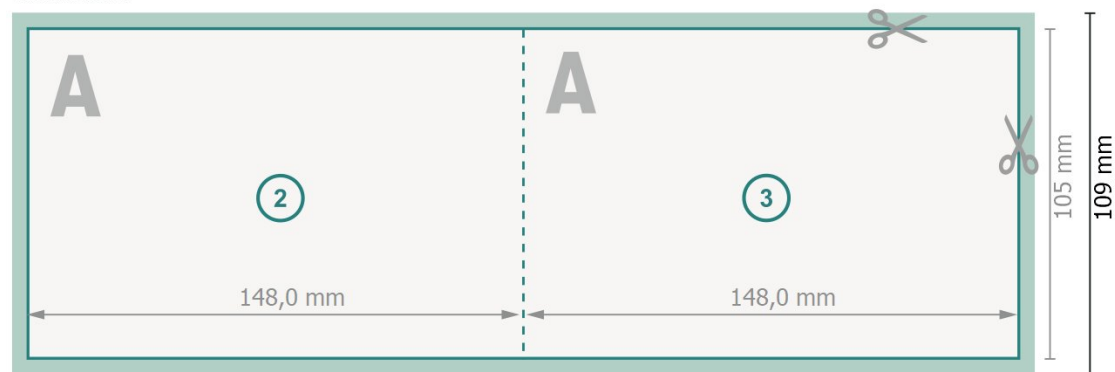

Gevouwen cadeaubonkaarten, A6, Liggend formaat

1 vouw

Buitenkant

Binnenkant

Gegevensformaat (incl. 2 mm afloop):

30 x 10,9 cm

Eindformaat:

29,6 x 10,5 cm

Eindformaat (gesloten):

14,8 x 10,5 cm

snijmarge:

2 mm

Veiligheidsmarge:

4 mm

afstand van de tekst/informatie tot aan de rand van het eindformaat: dit voorkomt dat bij het schoonsnijden teveel wordt uitgesneden.