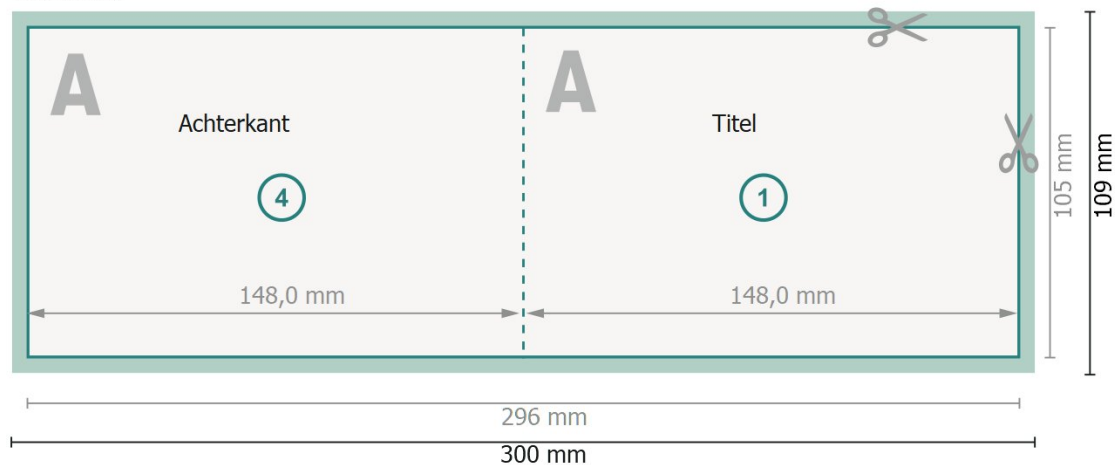

Gevouwen cadeaubonkaarten, A6, Liggend formaat

1 vouw

Buitenkant

Binnenkant

Gegevensformaat (incl. 2 mm afloop):

30 x 10,9 cm

Eindformaat:

29,6 x 10,5 cm

Eindformaat (gesloten):

14,8 x 10,5 cm

snijmarge:

2 mm

Veiligheidsmarge:

4 mm

afstand van de tekst/informatie tot aan de rand van het eindformaat: dit voorkomt dat bij het schoonsnijden teveel wordt uitgesneden.