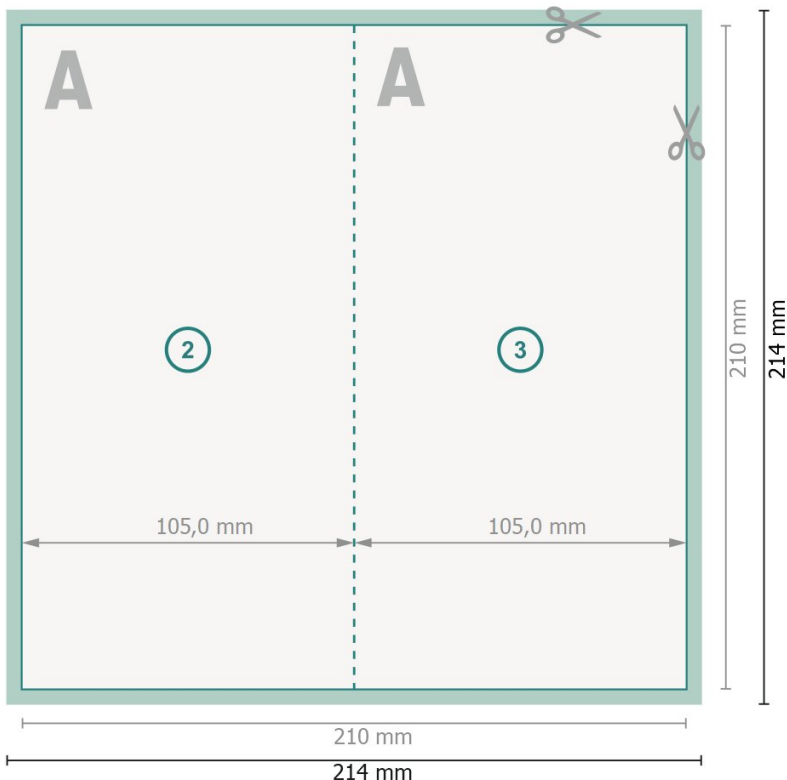

# Gevouwen cadeaubonkaarten, DL, Staand formaat

1 vouw

Buitenkant

**Gegevensformaat (incl. 2 mm afloop):**  
21,4 x 21,4 cm

**Eindformaat:**  
21 x 21 cm

**Eindformaat (gesloten):**  
10,5 x 21 cm

**snijmarge:**  
2 mm

**Veiligheidsmarge:**  
4 mm  
afstand van de tekst/informatie tot aan de rand van het eindformaat: dit voorkomt dat bij het schoonsnijden teveel wordt uitgesneden.

Binnenkant

## Verklaring van de symbolen

-  Snijmarge
-  Leesrichting
-  Eindformaat
-  Gegevensformaat
-  Rillijn/Vouwlijn

## Let op:

Houd de snijmarge/afloop en de veiligheidsmarge zoals aangegeven aan.

Geef achtergrondkleuren, afbeeldingen of grafisch materiaal tot aan de rand van het gegevensformaat vorm.

Tijdens de productie kunnen door het snijden, stansen en vouwen toleranties optreden.