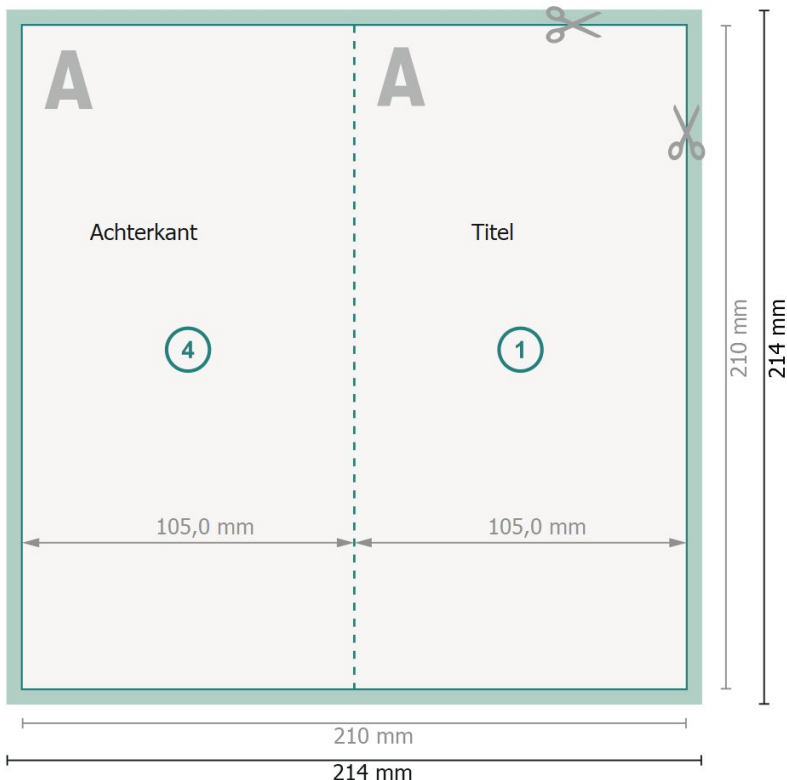

# Gevouwen cadeaubonkaarten, DL, Staand formaat

1 vouw

Buitenkant

**Gegevensformaat (incl. 2 mm afloop):**  
21,4 x 21,4 cm

**Eindformaat:**  
21 x 21 cm

**Eindformaat (gesloten):**  
10,5 x 21 cm

**snijmarge:**  
2 mm

**Veiligheidsmarge:**  
4 mm  
afstand van de tekst/informatie tot aan de rand van het eindformaat: dit voorkomt dat bij het schoonsnijden teveel wordt uitgesneden.

Binnenkant

## Verklaring van de symbolen

-  Snijmarge
-  Leesrichting
-  Eindformaat
-  Gegevensformaat
-  Rillijn/Vouwlijn

## Let op:

Houd de snijmarge/afloop en de veiligheidsmarge zoals aangegeven aan.

Geef achtergrondkleuren, afbeeldingen of grafisch materiaal tot aan de rand van het gegevensformaat vorm.

Tijdens de productie kunnen door het snijden, stansen en vouwen toleranties optreden.