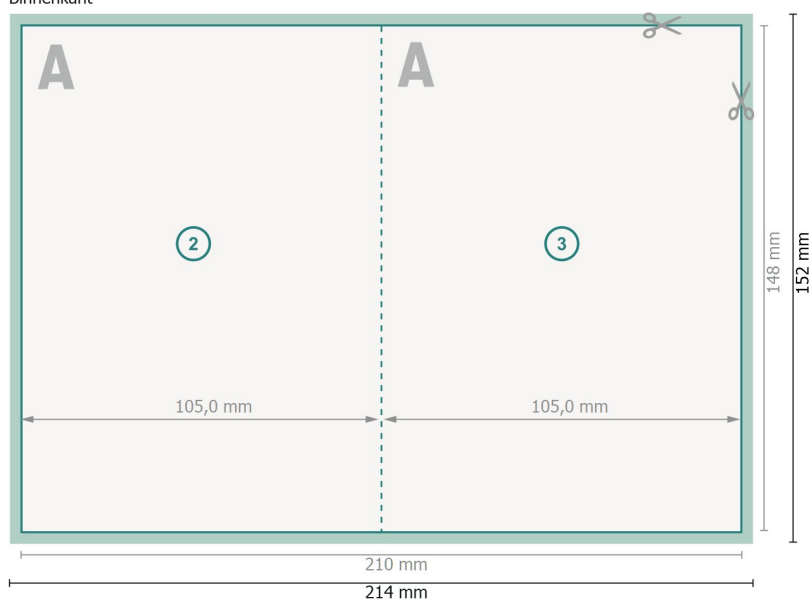

Gevouwen cadeaubonkaarten, A6, Staand formaat

1 vouw

Buitenkant

Binnenkant

Gegevensformaat (incl. 2 mm afloop):
21,4 x 15,2 cm

Eindformaat:
21 x 14,8 cm

Eindformaat (gesloten):
10,5 x 14,8 cm

snijmarge:
2 mm

Veiligheidsmarge:
4 mm
afstand van de tekst/informatie tot aan de
rand van het eindformaat: dit voorkomt dat
bij het schoonsnijden teveel wordt uitges-
neden.

Verklaring van de symbolen

-  Snijmarge
-  Leesrichting
-  Eindformaat
-  Gegevensformaat
-  Rillijn/Vouwlijn

Let op:

Houd de snijmarge/afloop en de veiligheidsmarge zoals aangegeven aan.

Geef achtergrondkleuren, afbeeldingen of grafisch materiaal tot aan de rand van het gegevensformaat vorm.

Tijdens de productie kunnen door het snijden, stansen en vouwen toleranties optreden.