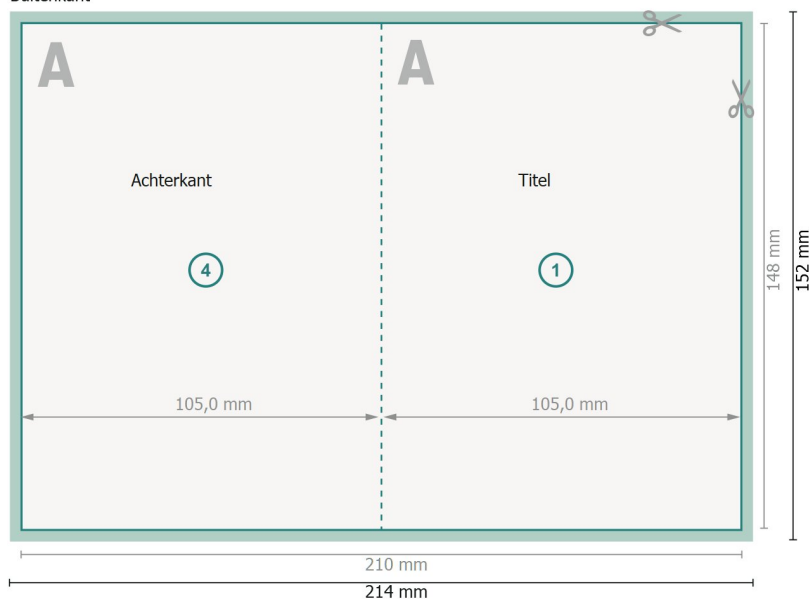

Gevouwen cadeaubonkaarten, A6, Staand formaat

1 vouw

Buitenkant

Binnenkant

Gegevensformaat (incl. 2 mm afloop):
21,4 x 15,2 cm

Eindformaat:
21 x 14,8 cm

Eindformaat (gesloten):
10,5 x 14,8 cm

snijmarge:
2 mm

Veiligheidsmarge:
4 mm
afstand van de tekst/informatie tot aan de
rand van het eindformaat: dit voorkomt dat
bij het schoonsnijden teveel wordt uitges-
neden.

Verklaring van de symbolen

-  Snijmarge
-  Leesrichting
-  Eindformaat
-  Gegevensformaat
-  Rillijn/Vouwlijn

Let op:

Houd de snijmarge/afloop en de veiligheidsmarge zoals aangegeven aan.

Geef achtergrondkleuren, afbeeldingen of grafisch materiaal tot aan de rand van het gegevensformaat vorm.

Tijdens de productie kunnen door het snijden, stansen en vouwen toleranties optreden.