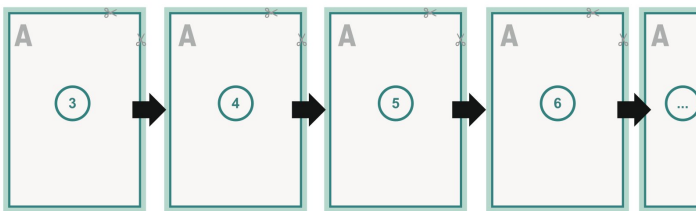

omslag

Binnenwerk

Paginalvolgorde

Pagina's bestel doorlopend en afzonderlijk aanmaken.

afgewerkt product

Gegevensformaat (incl. mm afloop):
28,4 x 21,4 cm

Eindformaat (gesloten):
28 x 21 cm

snijmarge:
mm

Veiligheidsmarge:
5 mm
afstand van de tekst/informatie tot aan de rand van het eindformaat: dit voorkomt dat bij het schoonsnijden teveel wordt uitgesneden.

Verklaring van de symbolen

-  Snijmarge
-  Leesrichting
-  Hier snijden/stansen wij uw product
-  Rillijn/Vouwlijn

Let op:

Houd de snijmarge/afloop en de veiligheidsmarge zoals aangegeven aan.

Geef achtergrondkleuren, afbeeldingen of grafisch materiaal tot aan de rand van het gegevensformaat vorm.

Tijdens de productie kunnen door het snijden, stansen en vouwen toleranties optreden.