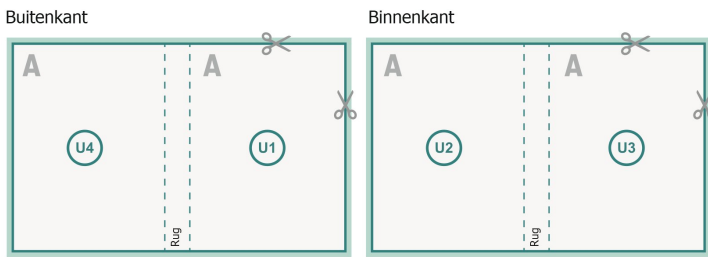

omslag

Binnenwerk

Paginalvolgorde

Pagina's bestel doorlopend en afzonderlijk aanmaken.

afgewerkt product

Gegevensformaat (incl. mm afloop):
28,4 x 21,4 cm

Eindformaat (gesloten):
28 x 21 cm

snijmarge:
mm

Veiligheidsmarge:
5 mm
afstand van de tekst/informatie tot aan de rand van het eindformaat: dit voorkomt dat bij het schoonsnijden teveel wordt uitgesneden.

Verklaring van de symbolen

-  Snijmarge
-  Leesrichting
-  Hier snijden/stansen wij uw product
-  Rillijn/Vouwlijn

Let op:

Houd de snijmarge/afloop en de veiligheidsmarge zoals aangegeven aan.

Geef achtergrondkleuren, afbeeldingen of grafisch materiaal tot aan de rand van het gegevensformaat vorm.

Tijdens de productie kunnen door het snijden, stansen en vouwen toleranties optreden.