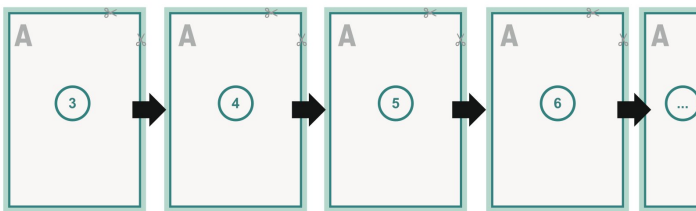

omslag

Gegevensformaat (incl. mm afloop):
21,4 x 28,4 cm

Eindformaat (gesloten):
21 x 28 cm

snijmarge:
mm

Veiligheidsmarge:
5 mm
afstand van de tekst/informatie tot aan de rand van het eindformaat: dit voorkomt dat bij het schoonsnijden teveel wordt uitgesneden.

Binnenwerk

Paginalvolgorde

Pagina's bestel doorlopend en afzonderlijk aanmaken.

afgewerkt product

Verklaring van de symbolen

-  Snijmarge
-  Leesrichting
-  Hier snijden/stansen wij uw product
-  Rillijn/Vouwlijn

Let op:

Houd de snijmarge/afloop en de veiligheidsmarge zoals aangegeven aan.

Geef achtergrondkleuren, afbeeldingen of grafisch materiaal tot aan de rand van het gegevensformaat vorm.

Tijdens de productie kunnen door het snijden, stansen en vouwen toleranties optreden.