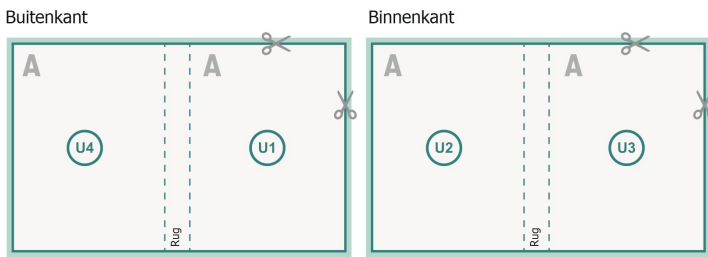

omslag

Gegevensformaat (incl. mm afloop):
21,4 x 28,4 cm

Eindformaat (gesloten):
21 x 28 cm

snijmarge:
mm

Veiligheidsmarge:
5 mm
afstand van de tekst/informatie tot aan de rand van het eindformaat: dit voorkomt dat bij het schoonsnijden teveel wordt uitgesneden.

Binnenwerk

Paginalvolgorde

Pagina's bestel doorlopend en afzonderlijk aanmaken.

afgewerkt product

Verklaring van de symbolen

-  Snijmarge
-  Leesrichting
-  Hier snijden/stansen wij uw product
-  Rillijn/Vouwlijn

Let op:

Houd de snijmarge/afloop en de veiligheidsmarge zoals aangegeven aan.

Geef achtergrondkleuren, afbeeldingen of grafisch materiaal tot aan de rand van het gegevensformaat vorm.

Tijdens de productie kunnen door het snijden, stansen en vouwen toleranties optreden.