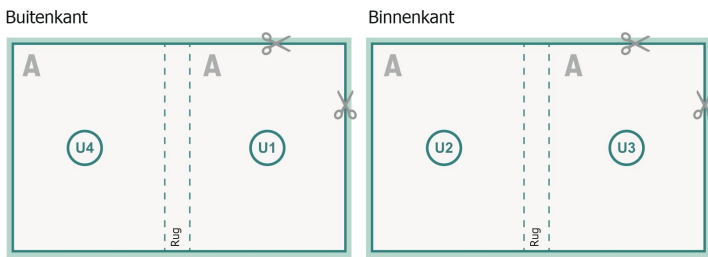

omslag

Binnenwerk

Paginalvolgorde

Pagina's bestel doorlopend en afzonderlijk aanmaken.

afgewerkt product

Gegevensformaat (incl. mm afloop):
15,2 x 21,4 cm

Eindformaat (gesloten):
14,8 x 21 cm

snijmarge:
mm

Veiligheidsmarge:
5 mm
afstand van de tekst/informatie tot aan de rand van het eindformaat: dit voorkomt dat bij het schoonsnijden teveel wordt uitgesneden.

Verklaring van de symbolen

-  Snijmarge
-  Leesrichting
-  Hier snijden/stansen wij uw product
-  Rillijn/Vouwlijn

Let op:

Houd de snijmarge/afloop en de veiligheidsmarge zoals aangegeven aan.

Geef achtergrondkleuren, afbeeldingen of grafisch materiaal tot aan de rand van het gegevensformaat vorm.

Tijdens de productie kunnen door het snijden, stansen en vouwen toleranties optreden.