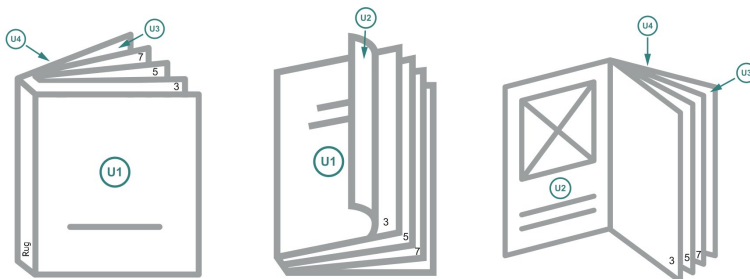

omslag

Binnenwerk

Paginalvolgorde

Pagina's bestel doorlopend en afzonderlijk aanmaken.

afgewerkt product

Gegevensformaat (incl. mm afloop):
15,2 x 21,4 cm

Eindformaat (gesloten):
14,8 x 21 cm

snijmarge:
mm

Veiligheidsmarge:
5 mm
afstand van de tekst/informatie tot aan de rand van het eindformaat: dit voorkomt dat bij het schoonsnijden teveel wordt uitgesneden.

Verklaring van de symbolen

-  Snijmarge
-  Leesrichting
-  Hier snijden/stansen wij uw product
-  Rillijn/Vouwlijn

Let op:

Houd de snijmarge/afloop en de veiligheidsmarge zoals aangegeven aan.

Geef achtergrondkleuren, afbeeldingen of grafisch materiaal tot aan de rand van het gegevensformaat vorm.

Tijdens de productie kunnen door het snijden, stansen en vouwen toleranties optreden.