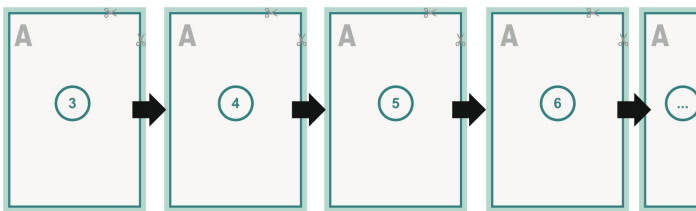

omslag

Binnenwerk

Paginalvolgorde

Pagina's bestel doorlopend en afzonderlijk aanmaken.

afgewerkt product

Gegevensformaat (incl. mm afloop):
15,2 x 21,4 cm

Eindformaat (gesloten):
14,8 x 21 cm

snijmarge:
mm

Veiligheidsmarge:
5 mm
afstand van de tekst/informatie tot aan de rand van het eindformaat: dit voorkomt dat bij het schoonsnijden teveel wordt uitgesneden.

Verklaring van de symbolen

-  Snijmarge
-  Leesrichting
-  Hier snijden/stansen wij uw product
-  Rillijn/Vouwlijn

Let op:

Houd de snijmarge/afloop en de veiligheidsmarge zoals aangegeven aan.

Geef achtergrondkleuren, afbeeldingen of grafisch materiaal tot aan de rand van het gegevensformaat vorm.

Tijdens de productie kunnen door het snijden, stansen en vouwen toleranties optreden.