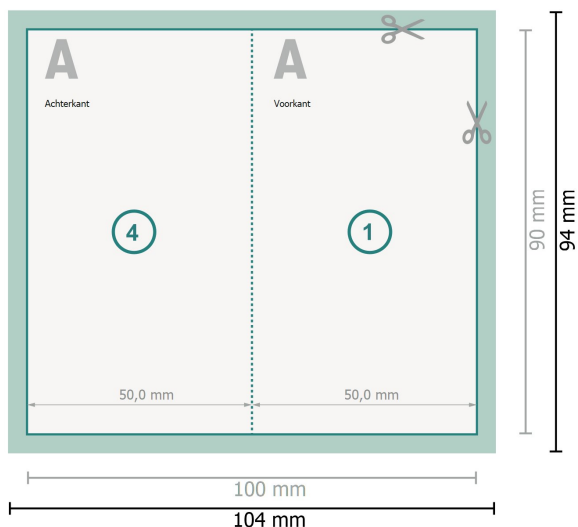

# Vouwvisitekaartjes, staand formaat, 5,0 x 9,0 cm

1 vouw

**Gegevensformaat (incl. 2 mm afloop):**  
10,4 x 9,4 cm

**snijmarge:**  
2 mm

**Eindformaat:**  
10 x 9 cm

**Eindformaat (gesloten):**  
5 x 9 cm

**Veiligheidsmarge:**  
4 mm  
afstand van de tekst/informatie tot aan de rand van het eindformaat: dit voorkomt dat bij het schoonsnijden teveel wordt uitgesneden.

## Verklaring van de symbolen

-  Snijmarge
-  Leesrichting
-  Eindformaat
-  Gegevensformaat
-  Rillijn/Vouwlijn

## Let op:

Houd de snijmarge/afloop en de veiligheidsmarge zoals aangegeven aan.

Geef achtergrondkleuren, afbeeldingen of grafisch materiaal tot aan de rand van het gegevensformaat vorm.

Tijdens de productie kunnen door het snijden, stansen en vouwen toleranties optreden.