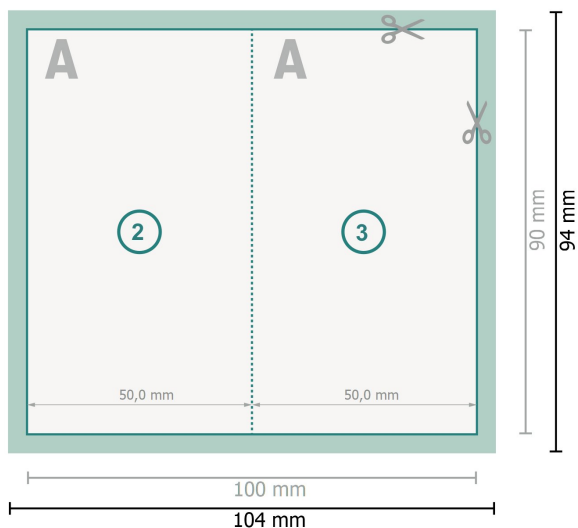

# Vouwvisitekaartjes, staand formaat, 5,0 x 9,0 cm

1 vouw

**Gegevensformaat (incl. 2 mm afloop):**  
10,4 x 9,4 cm

**snijmarge:**  
2 mm

**Eindformaat:**  
10 x 9 cm

**Eindformaat (gesloten):**  
5 x 9 cm

**Veiligheidsmarge:**  
4 mm  
afstand van de tekst/informatie tot aan de rand van het eindformaat: dit voorkomt dat bij het schoonsnijden teveel wordt uitgesneden.

## Verklaring van de symbolen

-  Snijmarge
-  Leesrichting
-  Eindformaat
-  Gegevensformaat
-  Rillijn/Vouwlijn

## Let op:

Houd de snijmarge/afloop en de veiligheidsmarge zoals aangegeven aan.

Geef achtergrondkleuren, afbeeldingen of grafisch materiaal tot aan de rand van het gegevensformaat vorm.

Tijdens de productie kunnen door het snijden, stansen en vouwen toleranties optreden.