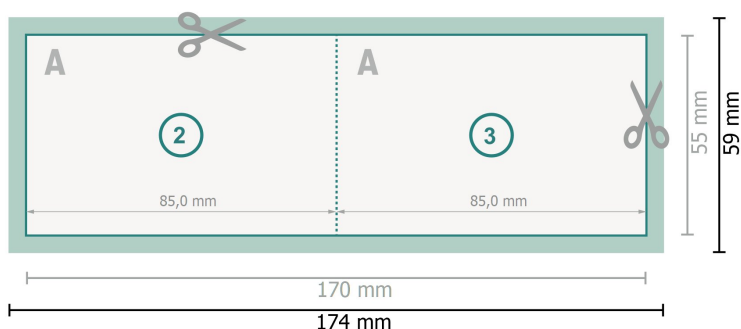

Vouwvisitekaartjes, liggend formaat, 8,5 x 5,5 cm

1 vouw

Gegevensformaat (incl. 2 mm afloop):

17,4 x 5,9 cm

snijmarge:

2 mm

Eindformaat:

17 x 5,5 cm

Eindformaat (gesloten):

8,5 x 5,5 cm

Veiligheidsmarge:

4 mm

afstand van de tekst/informatie tot aan de rand van het eindformaat: dit voorkomt dat bij het schoonsnijden teveel wordt uitgesneden.

Verklaring van de symbolen

 Snijmarge

 Leesrichting

 Eindformaat

 Gegevensformaat

 Rillijn/Vouwlijn

Let op:

Houd de snijmarge/afloop en de veiligheidsmarge zoals aangegeven aan.

Geef achtergrondkleuren, afbeeldingen of grafisch materiaal tot aan de rand van het gegevensformaat vorm.