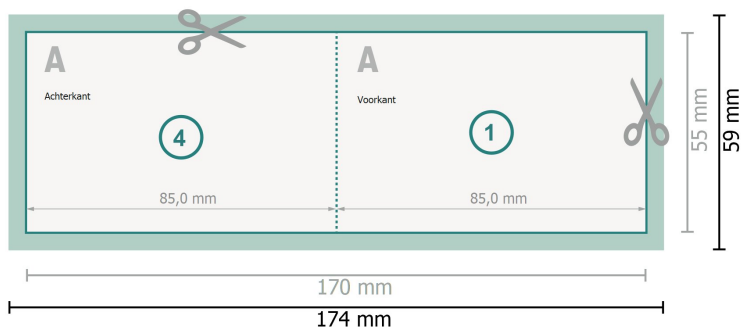

Vouwvisitekaartjes, liggend formaat, 8,5 x 5,5 cm

1 vouw

Gegevensformaat (incl. 2 mm afloop):

17,4 x 5,9 cm

snijmarge:

2 mm

Eindformaat:

17 x 5,5 cm

Eindformaat (gesloten):

8,5 x 5,5 cm

Veiligheidsmarge:

4 mm

afstand van de tekst/informatie tot aan de rand van het eindformaat: dit voorkomt dat bij het schoonsnijden teveel wordt uitgesneden.

Verklaring van de symbolen

 Snijmarge

 Leesrichting

 Eindformaat

 Gegevensformaat

 Rillijn/Vouwlijn

Let op:

Houd de snijmarge/afloop en de veiligheidsmarge zoals aangegeven aan.

Geef achtergrondkleuren, afbeeldingen of grafisch materiaal tot aan de rand van het gegevensformaat vorm.