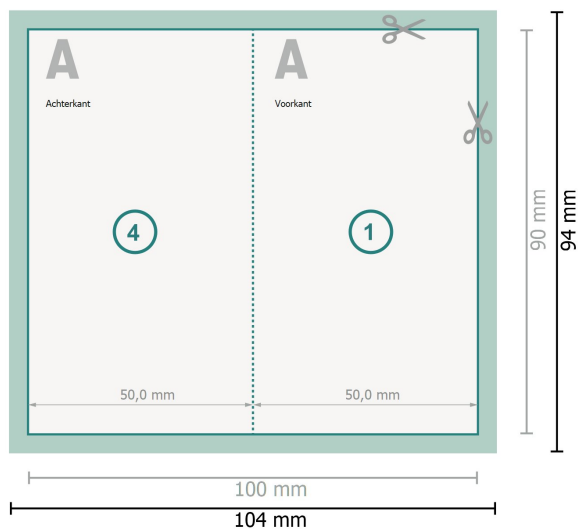

Vouwvisitekaartjes staand formaat, 5,0 x 9,0 cm

1 vouw

Gegevensformaat (incl. 2 mm afloop):
10,4 x 9,4 cm

snijmarge:
2 mm

Eindformaat:
10 x 9 cm

Eindformaat (gesloten):
5 x 9 cm

Veiligheidsmarge:
4 mm
afstand van de tekst/informatie tot aan de rand van het eindformaat: dit voorkomt dat bij het schoonsnijden teveel wordt uitgesneden.

Verklaring van de symbolen

-  Snijmarge
-  Leesrichting
-  Eindformaat
-  Gegevensformaat
-  Rillijn/Vouwlijn

Let op:

Houd de snijmarge/afloop en de veiligheidsmarge zoals aangegeven aan.

Geef achtergrondkleuren, afbeeldingen of grafisch materiaal tot aan de rand van het gegevensformaat vorm.