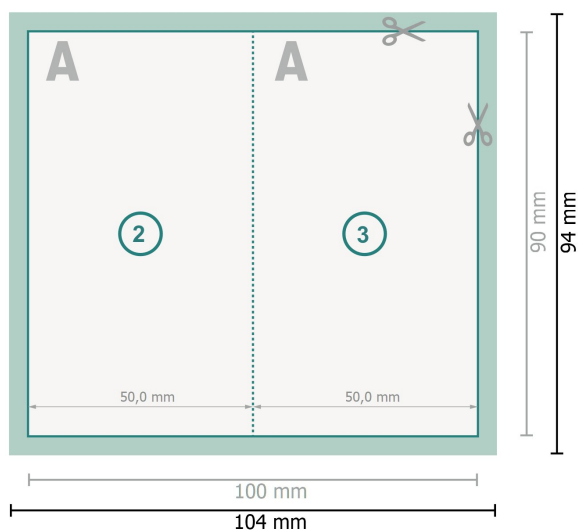

Vouwvisitekaartjes staand formaat, 5,0 x 9,0 cm

1 vouw

Gegevensformaat (incl. 2 mm afloop):
10,4 x 9,4 cm

snijmarge:
2 mm

Eindformaat:
10 x 9 cm

Eindformaat (gesloten):
5 x 9 cm

Veiligheidsmarge:
4 mm
afstand van de tekst/informatie tot aan de rand van het eindformaat: dit voorkomt dat bij het schoonsnijden teveel wordt uitgesneden.

Verklaring van de symbolen

-  Snijmarge
-  Leesrichting
-  Eindformaat
-  Gegevensformaat
-  Rillijn/Vouwlijn

Let op:

Houd de snijmarge/afloop en de veiligheidsmarge zoals aangegeven aan.

Geef achtergrondkleuren, afbeeldingen of grafisch materiaal tot aan de rand van het gegevensformaat vorm.