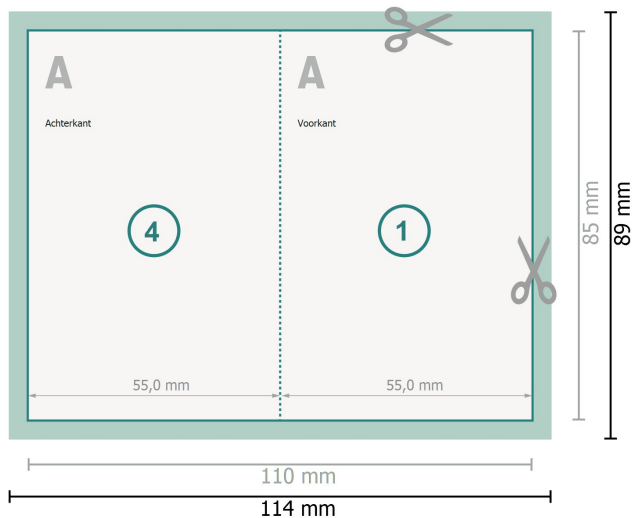

Vouwvisitekaartjes, staand formaat, 5,5 x 8,5 cm

1 vouw

Gegevensformaat (incl. 2 mm afloop):

11,4 x 8,9 cm

snijmarge:

2 mm

Eindformaat:

11 x 8,5 cm

Eindformaat (gesloten):

5,5 x 8,5 cm

Veiligheidsmarge:

4 mm

afstand van de tekst/informatie tot aan de rand van het eindformaat: dit voorkomt dat bij het schoonsnijden teveel wordt uitgesneden.

Verklaring van de symbolen

 Snijmarge

 Leesrichting

 Eindformaat

 Gegevensformaat

 Rillijn/Vouwlijn

Let op:

Houd de snijmarge/afloop en de veiligheidsmarge zoals aangegeven aan.

Geef achtergrondkleuren, afbeeldingen of grafisch materiaal tot aan de rand van het gegevensformaat vorm.