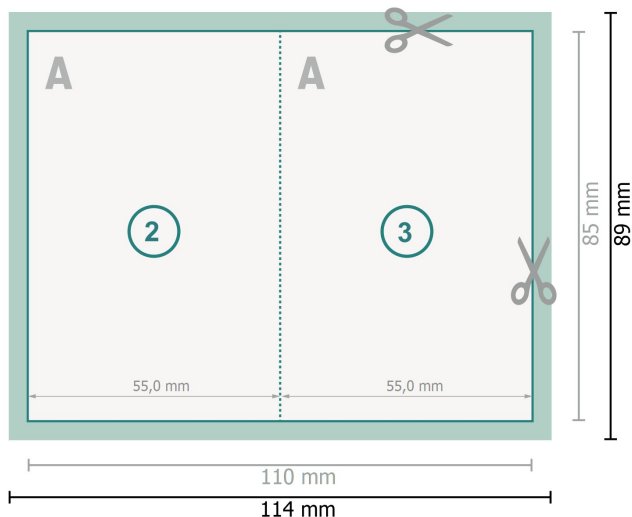

Vouwvisitekaartjes, staand formaat, 5,5 x 8,5 cm

1 vouw

Gegevensformaat (incl. 2 mm afloop):

11,4 x 8,9 cm

snijmarge:

2 mm

Eindformaat:

11 x 8,5 cm

Eindformaat (gesloten):

5,5 x 8,5 cm

Veiligheidsmarge:

4 mm

afstand van de tekst/informatie tot aan de rand van het eindformaat: dit voorkomt dat bij het schoonsnijden teveel wordt uitgesneden.

Verklaring van de symbolen

 Snijmarge

 Leesrichting

 Eindformaat

 Gegevensformaat

 Rillijn/Vouwlijn

Let op:

Houd de snijmarge/afloop en de veiligheidsmarge zoals aangegeven aan.

Geef achtergrondkleuren, afbeeldingen of grafisch materiaal tot aan de rand van het gegevensformaat vorm.