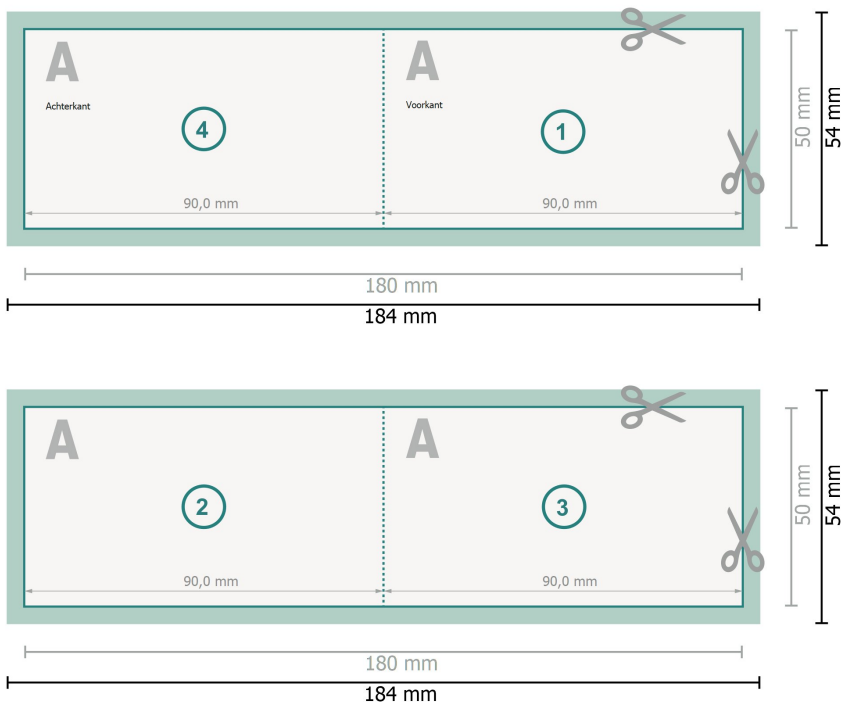

Vouwvisitekaartjes, liggend formaat, 9,0 x 5,0 cm

1 vouw

Gegevensformaat (incl. 2 mm afloop):
18,4 x 5,4 cm

snijmarge:
2 mm

Eindformaat:
18 x 5 cm

Eindformaat (gesloten):
9 x 5 cm

Veiligheidsmarge:
4 mm
afstand van de tekst/informatie tot aan de rand van het eindformaat: dit voorkomt dat bij het schoonsnijden teveel wordt uitgesneden.

Verklaring van de symbolen

-  Snijmarge
-  Leesrichting
-  Eindformaat
-  Gegevensformaat
-  Rillijn/Vouwlijn

Let op:

Houd de snijmarge/afloop en de veiligheidsmarge zoals aangegeven aan.

Geef achtergrondkleuren, afbeeldingen of grafisch materiaal tot aan de rand van het gegevensformaat vorm.

Tijdens de productie kunnen door het snijden, stansen en vouwen toleranties optreden.

Informatie over het gegevensformaat/aanleverformaat vindt u onder het menupunt *Drukgegevens* op www.onlineprinters.be