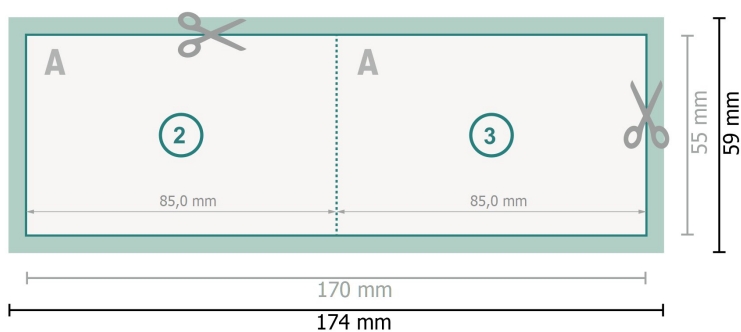

# Vouwvisitekaartjes liggend formaat, 8,5 x 5,5 cm

4-zijdig, 1 vouw

## Gegevensformaat (incl. 2 mm afloop):

17,4 x 5,9 cm

## Eindformaat:

17 x 5,5 cm

## Eindformaat (gesloten):

8,5 x 5,5 cm