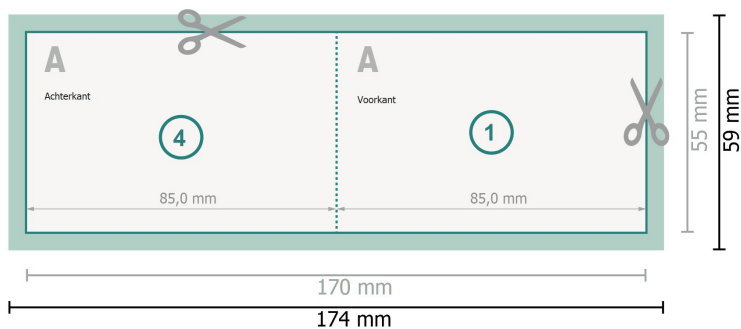

# Vouwvisitekaartjes liggend formaat, 8,5 x 5,5 cm

4-zijdig, 1 vouw

## Gegevensformaat (incl. 2 mm afloop):

17,4 x 5,9 cm

## Eindformaat:

17 x 5,5 cm

## Eindformaat (gesloten):

8,5 x 5,5 cm