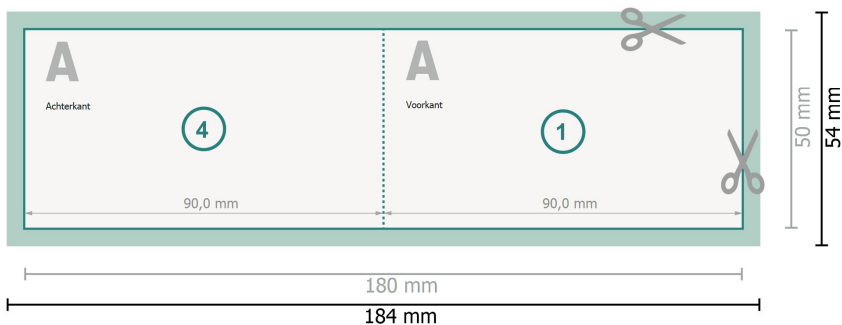

Vouwvisitekaartjes liggend formaat, 9,0 x 5,0 cm

1 vouw

Gegevensformaat (incl. 2 mm afloop):
18,4 x 5,4 cm

snijmarge:
2 mm

Eindformaat:
18 x 5 cm

Eindformaat (gesloten):
9 x 5 cm

Veiligheidsmarge:
4 mm
afstand van de tekst/informatie tot aan de rand van het eindformaat: dit voorkomt dat bij het schoonsnijden teveel wordt uitgesneden.

Verklaring van de symbolen

-  Snijmarge
-  Leesrichting
-  Eindformaat
-  Gegevensformaat
-  Rillijn/Vouwlijn

Let op:

Houd de snijmarge/afloop en de veiligheidsmarge zoals aangegeven aan.

Geef achtergrondkleuren, afbeeldingen of grafisch materiaal tot aan de rand van het gegevensformaat vorm.