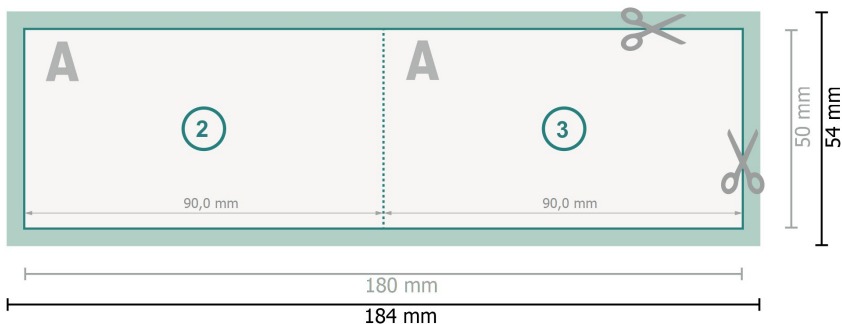

Vouwvisitekaartjes liggend formaat, 9,0 x 5,0 cm

1 vouw

Gegevensformaat (incl. 2 mm afloop):
18,4 x 5,4 cm

snijmarge:
2 mm

Eindformaat:
18 x 5 cm

Eindformaat (gesloten):
9 x 5 cm

Veiligheidsmarge:
4 mm
afstand van de tekst/informatie tot aan de rand van het eindformaat: dit voorkomt dat bij het schoonsnijden teveel wordt uitgesneden.

Verklaring van de symbolen

-  Snijmarge
-  Leesrichting
-  Eindformaat
-  Gegevensformaat
-  Rillijn/Vouwlijn

Let op:

Houd de snijmarge/afloop en de veiligheidsmarge zoals aangegeven aan.

Geef achtergrondkleuren, afbeeldingen of grafisch materiaal tot aan de rand van het gegevensformaat vorm.